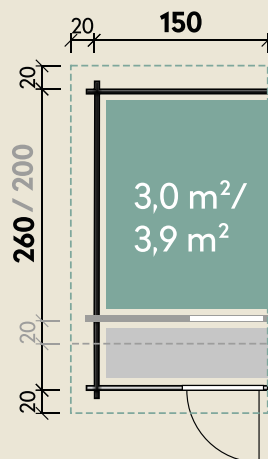

Mehr Produkte finden Sie
in unserem Katalog!

Art.-Nr. 700 065

DIMENSIONEN

	Bohlenstärke	28 mm
	Sockelmaß	150 x 200 cm
	Gesamtmaß	175 x 240 cm
	Grundfläche	3 m ²
	Rauminhalt	4,9 m ³
	Firsthöhe	188 cm
	Seitenwandhöhe	148 cm
	Dachüberstand vorne/seitlich/hinten	20/ 25/ 20 cm
	Dachneigung	14 °
	Dachfläche	4,6 m ²
	Dachbretter	18 mm
	Fußboden	18 mm

TÜREN & FENSTER

	Einzeltür	75 x 146 cm
--	-----------	-------------

VERPACKUNG

	Paketmaß	
	Paket 1	241 x 120 x 41 cm
	Gesamtgewicht	242 kg

ZUBEHÖR

1 Rolle Dachpappe zu 8 m
2 VE Dachschindeln
Dachrinne
Kunststoff 410B oder 310B
anthrazit
Alu Zusatzpaket

Anbauschuppen 1520 Satteldach

28 mm | 150 x 200 cm | 3 m²

5 JAHRE
GARANTIE

Die UVP-Preise finden Sie in der Preisliste oder unter:
www.finnhaus.de/downloads.php

Alle Preise sind empfohlene Verkaufspreise inklusive der gesetzlichen MwSt.
Weitere Informationen finden Sie unter: www.finnhaus.de oder im aktuellen Katalog.
Technische Änderungen, Druckfehler und Irrtümer vorbehalten.