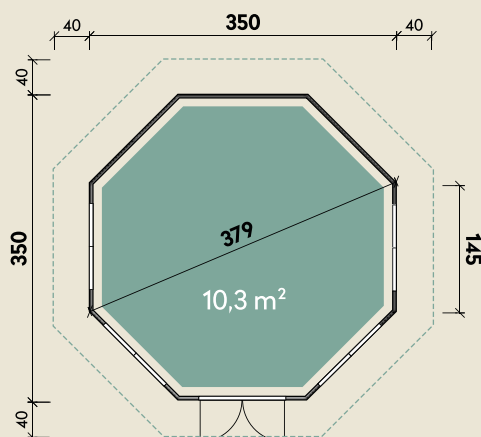

Mehr Produkte finden Sie
in unserem Katalog!

Art.-Nr. 660 040/660 041/660 042

DIMENSIONEN

	Bohlenstärke	45 mm
	Innenmaß	341 x 341 cm
	Sockelmaß	350 x 350 cm
	Gesamtmaß	430 x 430 cm
	Grundfläche	10,3 m ²
	Rauminhalt	29,4 m ³
	Firsthöhe	346 cm
	Seitenwandhöhe	222 cm
	Dachüberstand uml.	40 cm
	Dachneigung	32 °
	Dachbretter	19 mm
	Fußboden	28 mm

Pavillon Mads 3535

mit schwarzen Dachschindeln.
Mit rot-schwarzen/grün-schwarzen
Dachschindeln erhältlich.

45 mm | 350 x 350 cm | 10,3 m²

5 JAHRE
GARANTIE

INKLUSIVE

- Dachschindeln
- Dachhaube
- Edelstahlkugel

Durch Kunden farblich behandelt.

Die UVP-Preise finden Sie in der Preisliste oder unter:
www.finnhaus.de/downloads.php

TÜREN & FENSTER

	Doppeltür (ISO)	99 x 179 cm
	2 Fenster zum Öffnen (ISO)	98 x 126 cm
	2 Fenster feststehend (ISO)	98 x 126 cm

VERPACKUNG

	Paketmaß	
	Paket 1	320 x 120 x 230 cm
	Gesamtgewicht	1.300 kg

ZUBEHÖR

Dachrinne
Kunststoff 492B anthrazit

ANSTRICH
(GEGEN
MEHRPREIS)

Eiche rustikal

Weiß transparent

Kiefer