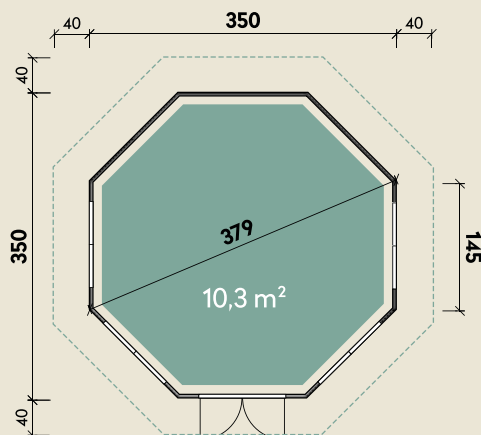

ZUBEHÖR

Dachrinne
Kunststoff 492B anthrazit

ANSTRICH (GEGEN MEHRPREIS)

Eiche rustikal

Weiß transparent

Kiefer

Betongrau

Anthrazitgrau

Graphitgrau

Weitere Informationen finden Sie unter: www.finnhaus.de oder im aktuellen Katalog.
Technische Änderungen, Druckfehler und Irrtümer vorbehalten.