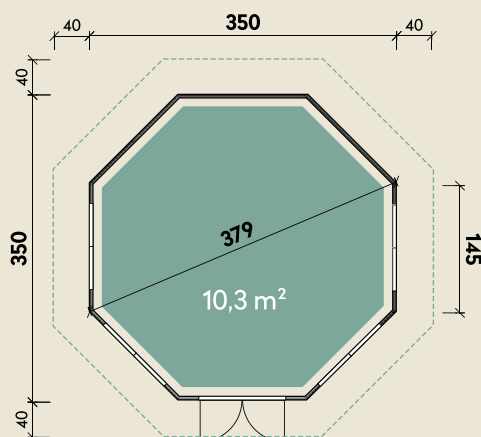

Mehr Produkte finden Sie
in unserem Katalog!

Art.-Nr. 660 040/660 041/660 042

DIMENSIONEN

	Bohlenstärke	45 mm
	Innenmaß	341 x 341 cm
	Sockelmaß	350 x 350 cm
	Gesamtmaß	430 x 430 cm
	Grundfläche	10,3 m ²
	Rauminhalt	29,4 m ³
	Firsthöhe	346 cm
	Seitenwandhöhe	222 cm
	Dachüberstand uml.	40 cm
	Dachneigung	32 °
	Dachbretter	19 mm
	Fußboden	28 mm

Pavillon Mads 3535

mit schwarzen Dachschindeln.
Mit rot-schwarzen/grün-schwarzen
Dachschindeln erhältlich.

45 mm | 350 x 350 cm | 10,3 m²

5 JAHRE
GARANTIE

INKLUSIVE

- Dachschindeln
- Dachhaube
- Edelstahlkugel

Durch Kunden farblich behandelt.

Die UVP-Preise finden Sie in der Preisliste oder unter:
www.finnhaus.de/downloads.php

TÜREN & FENSTER

	Doppeltür (ISO)	99 x 179 cm
	2 Fenster zum Öffnen (ISO)	98 x 126 cm
	2 Fenster feststehend (ISO)	98 x 126 cm

VERPACKUNG

	Paketmaß	
	Paket 1	320 x 120 x 230 cm
	Gesamtgewicht	1.300 kg

ZUBEHÖR

Dachrinne
Kunststoff 492B anthrazit

ANSTRICH (GEGEN MEHRPREIS)

Eiche rustikal

Weiß transparent

Kiefer