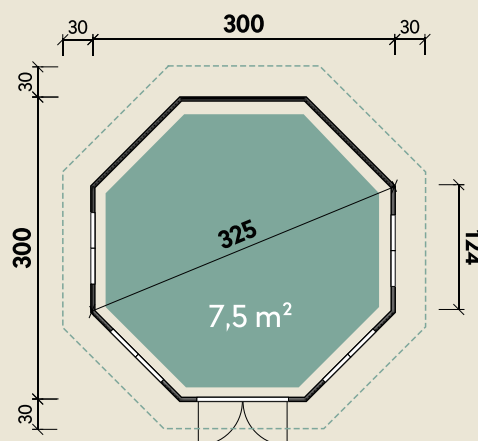

ANSTRICH (GEGEN MEHRPREIS)

Eiche rustikal

Weiß transparent

Kiefer

Betongrau

Anthrazitgrau

Graphitgrau

Weitere Informationen finden Sie unter: www.finnhaus.de oder im aktuellen Katalog.
Technische Änderungen, Druckfehler und Irrtümer vorbehalten.