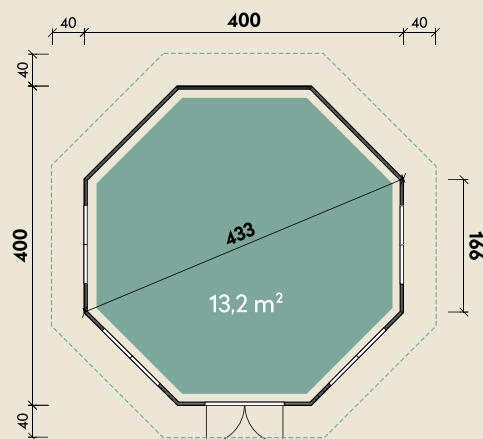

ANSTRICH (GEGEN MEHRPREIS)

Eiche rustikal

Weiß transparent

Kiefer

Betongrau

Anthrazitgrau

Graphitgrau

Weitere Informationen finden Sie unter: www.finnhaus.de oder im aktuellen Katalog.
Technische Änderungen, Druckfehler und Irrtümer vorbehalten.