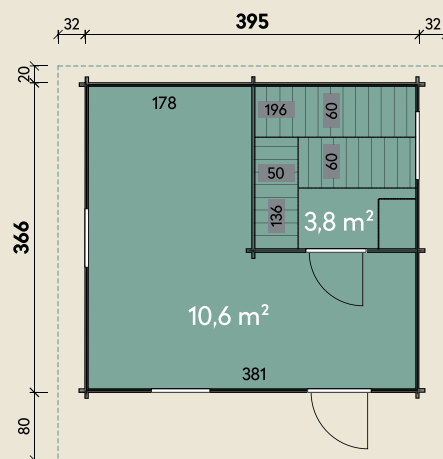

Mehr Produkte finden Sie
in unserem Katalog!

Art.-Nr. 350 180

DIMENSIONEN

	Bohlenstärke	70 mm
	Innenmaß	381 x 352 cm
	Sockelmaß	395 x 366 cm
	Gesamtmaß	459 x 465 cm
	Grundfläche	14,4 m ²
	Rauminhalt	33,2 m ³
	Firsthöhe	260 cm
	Seitenwandhöhe	221 cm
	Dachüberstand vorne/seitlich/hinten	80/ 32/ 20 cm
	Dachneigung	12 °
	Dachfläche	22,5 m ²
	Dachbretter	18 mm
	Fußboden	28 mm

TÜREN & FENSTER

	Einzeltür (ISO)	75 x 187 cm
	Saunaglastür (Sicherheitsglas)	69 x 194 cm
	2 Dreh-Kipp-Einzel- fenster (ISO)	81 x 91 cm
	1 Einzel-fenster Kipp (ISO)	76 x 34 cm

VERPACKUNG

	Paketmaß	
	Paket 1	550 x 120 x 117 cm
	Gesamtgewicht	2.596 kg

Steffi 3936

70 mm | 395 x 366 cm | 14,4 m² | Spiegeln: nicht möglich

5 JAHRE
GARANTIE

Durch Kunden farblich behandelt.

Die UVP-Preise finden Sie in der Preisliste oder unter:
www.finnhaus.de/downloads.php