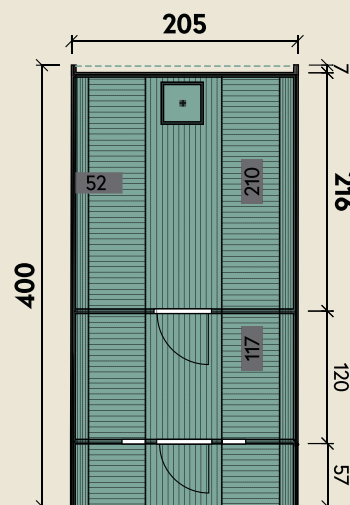

Weitere Informationen finden Sie unter: www.finnhaus.de oder im aktuellen Katalog.
Technische Änderungen, Druckfehler und Irrtümer vorbehalten.