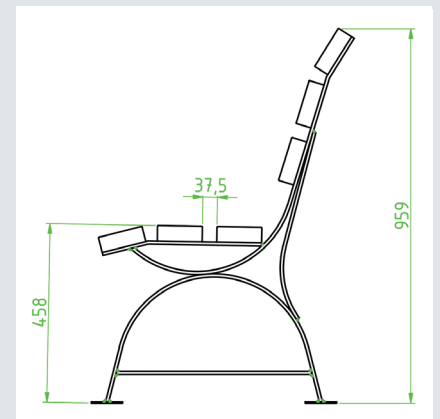

# Produktinformation

megawood® Bank

Das Terrassensystem

Stand Juli 2023

Komplettbausatz in allen zehn Farben.

Die megawood® Bank mit durchgehenden Konstruktionsbohlen kann mit einem Achsmaß von bis zu 130 cm und einem Überstand von bis zu 25 cm aufgebaut werden. Die Sitzfläche und Rücklehne bilden eine elegante Einheit, welche höchsten Sitzkomfort verspricht. Die Bank ist als Komplettbausatz in allen fünf Farbvarianten erhältlich.

*Auf Wunsch können wir auch Logo's oder Schriftzüge einfräsen.*

**Produktmaße:** 690 x 959 x 1.800 cm  
**Gewicht:** 87 Kg