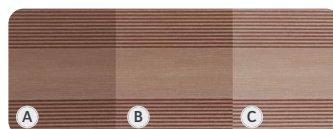

BASALTGRAU

CLASSIC PREMIUM

VARIA SCHOKOSCHWARZ

CLASSIC VARIA DELTA

SEL GRIS

DELTA DYNUM

LAVABRAUN

CLASSIC PREMIUM PLUS

VARIA GRAU

CLASSIC VARIA DELTA

INGWER

DELTA DYNUM

SCHIEFERGRAU

CLASSIC PREMIUM PLUS

VARIA BRAUN

CLASSIC VARIA

LORBEER

DELTA DYNUM

Abgebildete Oberflächen stehen stellvertretend für den Farbton. Die zugehörige Dielenstruktur finden Sie auf den folgenden Seiten.

Die komplette Übersicht der Farbreifung zum Gesamtsortiment finden Sie unter nebenstehenden QR-Code oder unter [www.megawood.com/farbreifung](http://www.megawood.com/farbreifung)