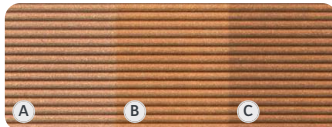

## Natürliche Farbvielfalt:

# ...und Farbreifung

**A** NACH DER VERLEGUNG

**B** NACH 1-2 MONATEN

**C** NACH 6-8 MONATEN

NATURBRAUN

CLASSIC PREMIUM

MUSKAT

SIGNUM