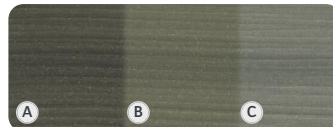

SIGNUM

NIGELLA