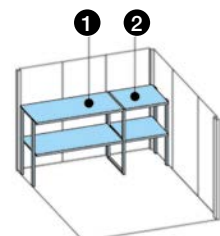

Mehr Produkte finden Sie
in unserem Katalog!

Art. 420 221 / 420 209*

Sapporo 2219

Korpus rauchgrau ohne Regale und Boden,
mit rauchgrauer Tür

220x192 cm / 4,22 m²

DIMENSIONEN

| | | |
|--|--|-----------------------|
| | Sockelmaß | 220x192 cm |
| | Gesamtmaß | 228x212 cm |
| | Grundfläche | 4,22 m ² |
| | Rauminhalt | 8,8 m ³ |
| | Seitenwandhöhe vorne hinten | 211 cm 206 cm |
| | Dachüberstand vorne seitlich hinten | 11 cm 4 cm 9 cm |

DACH

| | | |
|--|-------------|--------------------|
| | Dachneigung | 1,8 ° |
| | Dachfläche | 4,8 m ² |

SCHIEBETÜR

| | | |
|--|----------------------|------------|
| | Durchgangsmaß | 123x187 cm |
| | Erhältliche Türfarbe | Rauchgrau |

VERPACKUNG

| | | |
|--|----------------|----------------|
| | Paketabmessung | 140x100x220 cm |
| | Paketgewicht | 229 kg |

ZUBEHÖR (zzgl.)

| | |
|--|---|
| | Regalböden (2 Stück, T46 x B140, T46 x B70 cm) |
| | Fußboden |
| | Fahrradhalter für Wand 20/21 |
| | Erweiterung für zweites Fahrrad |
| | Gerätehalter für Wand 20/21 |

(Der *Setpreis beinhaltet: Fußboden,
Regalböden, Gerätehalter 20)

Grundriss und Regalanordnung

1: Tiefe 46 cm x Breite 140 cm
2: Tiefe 46 cm x Breite 70 cm