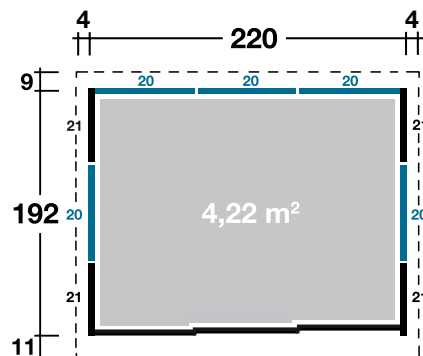

Mehr Produkte finden Sie
in unserem Katalog!

Art. 420 221 / 420 209*

Sapporo 2219

Korpus rauchgrau ohne Regale und Boden,
mit rauchgrauer Tür

220x192 cm / 4,22 m²

DIMENSIONEN

| | | |
|--|--|-----------------------|
| | Sockelmaß | 220x192 cm |
| | Gesamtmaß | 228x212 cm |
| | Grundfläche | 4,22 m ² |
| | Rauminhalt | 8,8 m ³ |
| | Seitenwandhöhe vorne hinten | 211 cm 206 cm |
| | Dachüberstand vorne seitlich hinten | 11 cm 4 cm 9 cm |

DACH

| | | |
|--|-------------|--------------------|
| | Dachneigung | 1,8 ° |
| | Dachfläche | 4,8 m ² |

SCHIEBETÜR

| | | |
|--|----------------------|------------|
| | Durchgangsmaß | 123x187 cm |
| | Erhältliche Türfarbe | Rauchgrau |

VERPACKUNG

| | | |
|--|----------------|----------------|
| | Paketabmessung | 140x100x220 cm |
| | Paketgewicht | 229 kg |

ZUBEHÖR (zzgl.)

| | |
|--|---|
| | Regalböden (2 Stück, T46 x B140, T46 x B70 cm) |
| | Fußboden |
| | Fahrradhalter für Wand 20/21 |
| | Erweiterung für zweites Fahrrad |
| | Gerätehalter für Wand 20/21 |

(Der *Setpreis beinhaltet: Fußboden,
Regalböden, Gerätehalter 20)

Grundriss und Regalanordnung

1: Tiefe 46 cm x Breite 140 cm
2: Tiefe 46 cm x Breite 70 cm