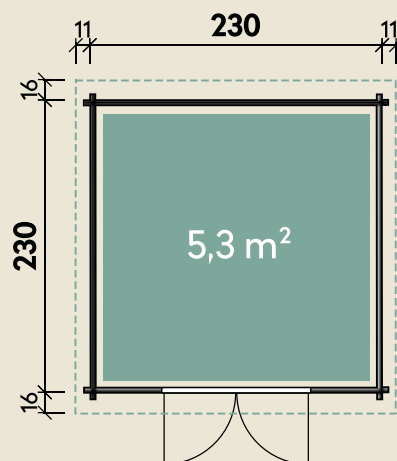

Mehr Produkte finden Sie
in unserem Katalog!

Art.-Nr. 828 235

DIMENSIONEN

	Bohlenstärke	28 mm
	Innenmaß	224 x 224 cm
	Sockelmaß	230 x 230 cm
	Gesamtmaß	252 x 262 cm
	Grundfläche	5,3 m ²
	Rauminhalt	10,2 m ³
	Firsthöhe	222 cm
	Seitenwandhöhe	182 cm
	Dachüberstand vorne/seitlich/hinten	16/ 11/ 16 cm
	Dachneigung	21 °
	Dachfläche	7,2 m ²
	Dachbretter inkl. Dachpappe	15 mm
	Fußboden	18 mm

TÜREN & FENSTER

	Doppeltür (Normalglas)	142 x 179 cm
--	---------------------------	--------------

VERPACKUNG

	Paketmaß	
	Paket 1	275 x 120 x 46 cm
	Gesamtgewicht	475 kg

ZUBEHÖR

3Dachschindeln
Dachrinne
Kunststoff 421Bx anthrazit
Alu bis 300 cm
mit 2 Fallrohr

Leila 2323

28 mm | 230 x 230 cm | 5,3 m²

5 JAHRE
GARANTIE

Die UVP-Preise finden Sie in der Preisliste oder unter:
www.finnhaus.de/downloads.php

Alle Preise sind empfohlene Verkaufspreise inklusive der gesetzlichen MwSt.
Weitere Informationen finden Sie unter: www.finnhaus.de oder im aktuellen Katalog.
Technische Änderungen, Druckfehler und Irrtümer vorbehalten.