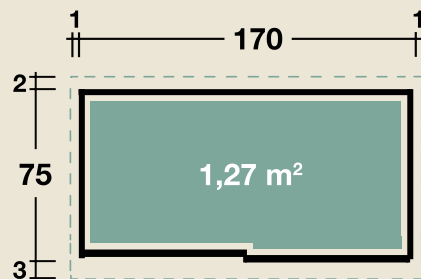

#### DIMENSIONEN

	Sockelmaß	170 x 75 cm
	Gesamtmaß	172,4 x 79,5 cm
	Grundfläche	1,27 m <sup>2</sup>
	Rauminhalt	2,4 m <sup>3</sup>
	Seitenwandhöhe	190 cm
	Dachüberstand vorne/seitlich/hinten	3/ 1/ 2 cm
	Dachfläche	1,4 m <sup>2</sup>

#### TÜREN & FENSTER

	Schiebetür (beidseitig verwendbar)	76 x 177 cm
--	---------------------------------------	-------------

#### ZUBEHÖR

3 Regalfächer inkl.  
Gitterkorb  
40 (T) x 130 (B) cm

# Meino 1708

Korpus und Tür in Rauchgrau

Set inkl. 3 Regalfächer und Gitterkorb  
\*ohne Regale

170 x 75 cm | 1,27 m<sup>2</sup>

Die UVP-Preise finden Sie in der Preisliste oder unter:  
[www.finnhaus.de/downloads.php](http://www.finnhaus.de/downloads.php)