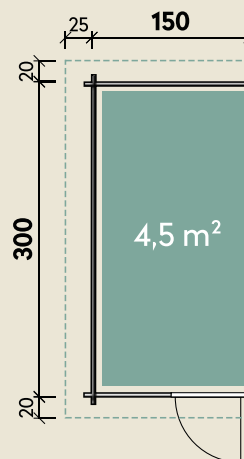

#### DIMENSIONEN

	Bohlenstärke	40 mm
	Sockelmaß	150 x 300 cm
	Gesamtmaß	175 x 340 cm
	Grundfläche	4,5 m <sup>2</sup>
	Rauminhalt	7,5 m <sup>3</sup>
	Firsthöhe	200 cm
	Seitenwandhöhe	148 cm
	Dachüberstand vorne/seitlich/hinten	20/ 25/ 20 cm
	Dachneigung	15 °
	Dachfläche	6,4 m <sup>2</sup>
	Dachbretter	18 mm
	Fußboden	18 mm

#### TÜREN & FENSTER

	Einzeltür	75 x 146 cm
--	-----------	-------------

#### VERPACKUNG

	Paketmaß	
	Paket 1	350 x 120 x 37 cm
	Gesamtgewicht	374 kg

# Anbauschuppen 1530 Satteldach

40 mm | 150 x 300 cm | 4,5 m<sup>2</sup>

**5** JAHRE  
GARANTIE

Die UVP-Preise finden Sie in der Preisliste oder unter:  
[www.finnhaus.de/downloads.php](http://www.finnhaus.de/downloads.php)