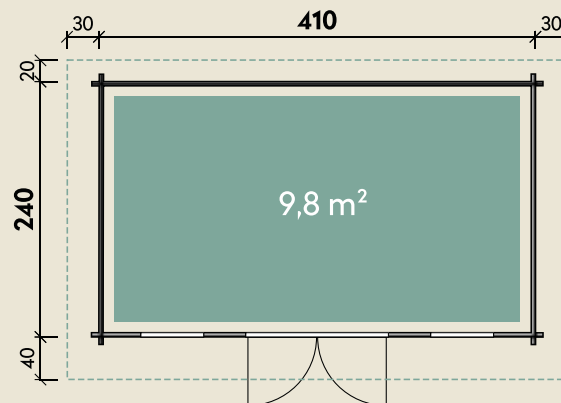

#### DIMENSIONEN

	Bohlenstärke	28 mm
	Innenmaß	404 x 234 cm
	Sockelmaß	410 x 240 cm
	Gesamtmaß	470 x 300 cm
	Grundfläche	9,8 m <sup>2</sup>
	Rauminhalt	22,0 m <sup>3</sup>
	Firsthöhe	245 cm
	Seitenwandhöhe	211 cm
	Dachüberstand vorne/seitlich/hinten	40/ 30/ 20 cm
	Dachneigung	11/17 °
	Dachfläche	14,5 m <sup>2</sup>
	Dachbretter	18 mm
	Fußboden	18 mm

#### TÜREN & FENSTER

	Doppeltür (Normalglas)	134 x 187 cm
	2 Einzelfenster fest- stehend (Normalglas)	53 x 183 cm

##### Dachrinne

Kunststoff 421Bx  
mit KS-Ergänzungsset  
K1B, anthrazit  
Alu bis 500 cm  
mit 2 Fallrohr

# Holly 4124

28 mm | 410 x 240 cm | 9,8 m<sup>2</sup>

**5** JAHRE  
GARANTIE

Die UVP-Preise finden Sie in der Preisliste oder unter:  
[www.finnhaus.de/downloads.php](http://www.finnhaus.de/downloads.php)