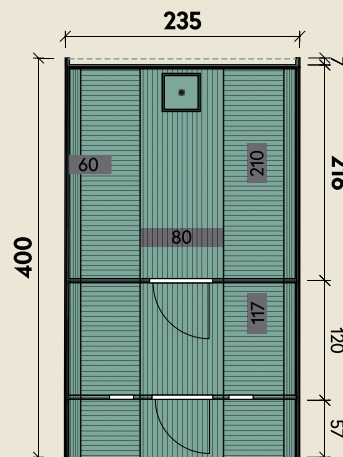

*Rundglasmontage bauseits nicht möglich. Lieferung mit Rundglasfenster nur fertig montiert.
Wir empfehlen den Ofen Premium stehend mit 12 kW.
Weitere Informationen finden Sie unter: www.finnhaus.de oder im aktuellen Katalog.
Technische Änderungen, Druckfehler und Irrtümer vorbehalten.