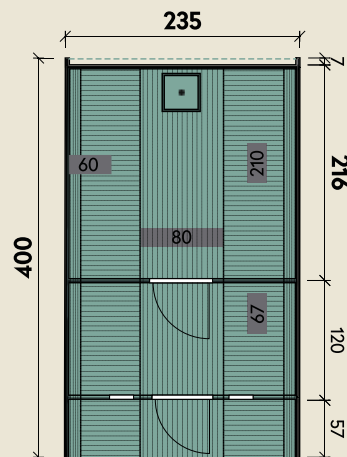

*Rundglasmontage bauseits nicht möglich. Lieferung mit Rundglasfenster nur fertig montiert. Wir empfehlen den Ofen Premium stehend mit 12 kW. Weitere Informationen finden Sie unter: www.finnhaus.de oder im aktuellen Katalog. Technische Änderungen, Druckfehler und Irrtümer vorbehalten.