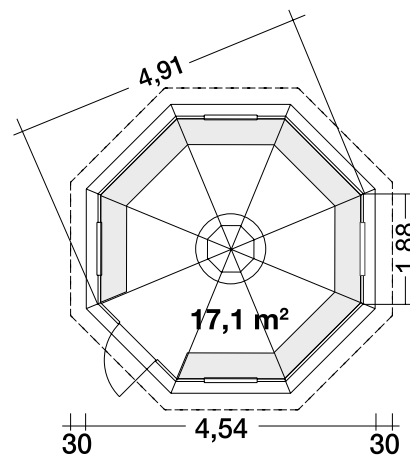

Weitere Informationen finden Sie unter: www.finnhaus.de oder im aktuellen Katalog.
Technische Änderungen, Druckfehler und Irrtümer vorbehalten.