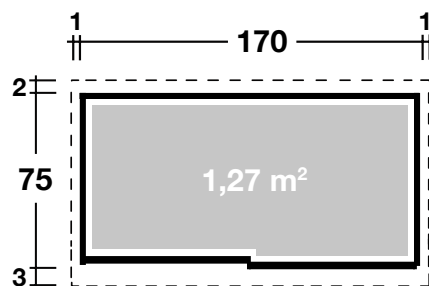

## DIMENSIONEN

	Sockelmaß	170x75 cm
	Gesamtmaß	172,4x79,5 cm
	Grundfläche	1,27 m <sup>2</sup>
	Rauminhalt	2,4 m <sup>3</sup>
	Seitenwandhöhe	190 cm
	Dachüberstand	
	vorne	2,5 cm
	seitlich	1,2 cm
	hinten	2 cm

## SCHIEBETÜR

	Durchgangsmaß	76x177 cm
	Erhältliche Türfarbe	Rauchgrau

## VERPACKUNG

	Paketabmessung	60x100x190 cm
	Paketgewicht	92,5 kg

## Grundriss und Regalanordnung

1: Tiefe 40 cm x Breite 130 cm  
2: Tiefe 40 cm x Breite 35 cm

Weitere Informationen finden Sie unter: [www.finnhaus.de](http://www.finnhaus.de) oder im aktuellen Katalog.  
Technische Änderungen, Druckfehler und Irrtümer vorbehalten.