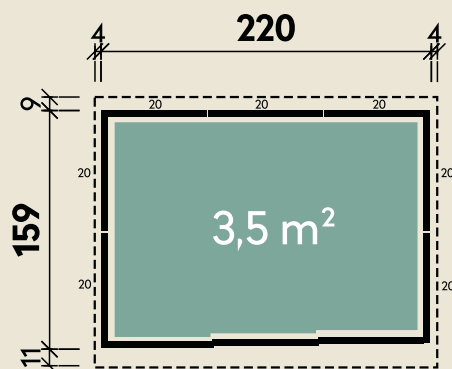

Mehr Produkte finden Sie
in unserem Katalog!

Art.-Nr. 420 230/420 240*

DIMENSIONEN

	Sockelmaß	220 x 159 cm
	Gesamtmaß	230 x 180 cm
	Grundfläche	3,5 m²
	Rauminhalt	7,3 m³
	Seitenwandhöhe v/h	211/206 cm
	Dachüberstand vorne/seitlich/hinten	11/ 4/ 9 cm
	Dachneigung	1,8 °
	Dachfläche	4,1 m²

TÜREN & FENSTER

	Schiebetür (beidseitig verwendbar)	123 x 187 cm
--	---------------------------------------	--------------

VERPACKUNG

	Paketmaß	
	Paket 1	140 x 100 x 220 cm
	Gesamtgewicht	178 kg

ZUBEHÖR

2 Regalfächer
T46 x B140, T46 x B70 cm
Fußboden
Fahrradhalter Wand 20
Gerätehalter Wand 20

Skrolan 2216

Korpus und Tür in Rauchgrau

Set inkl. Fußboden, 2 Regalfächer & Gerätehalter 20
*ohne Regale & Boden

220 x 159 cm | 3,5 m²

Die UVP-Preise finden Sie in der Preisliste oder unter:
www.finnhaus.de/downloads.php