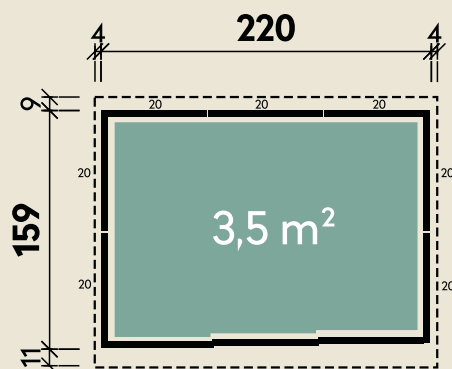

Mehr Produkte finden Sie
in unserem Katalog!

Art.-Nr. 420 230/420 240*

DIMENSIONEN

	Sockelmaß	220 x 159 cm
	Gesamtmaß	230 x 180 cm
	Grundfläche	3,5 m ²
	Rauminhalt	7,3 m ³
	Seitenwandhöhe v/h	211/206 cm
	Dachüberstand vorne/seitlich/hinten	11/ 4/ 9 cm
	Dachneigung	1,8 °
	Dachfläche	4,1 m ²

TÜREN & FENSTER

	Schiebetür (beidseitig verwendbar)	123 x 187 cm
--	---------------------------------------	--------------

VERPACKUNG

	Paketmaß	
	Paket 1	140 x 100 x 220 cm
	Gesamtgewicht	178 kg

ZUBEHÖR

2 Regalfächer
T46 x B140, T46 x B70 cm
Fußboden
Fahrradhalter Wand 20
Gerätehalter Wand 20

Skrolan 2216

Korpus und Tür in Rauchgrau

Set inkl. Fußboden, 2 Regalfächer & Gerätehalter 20
*ohne Regale & Boden

220 x 159 cm | 3,5 m²

Die UVP-Preise finden Sie in der Preisliste oder unter:
www.finnhaus.de/downloads.php