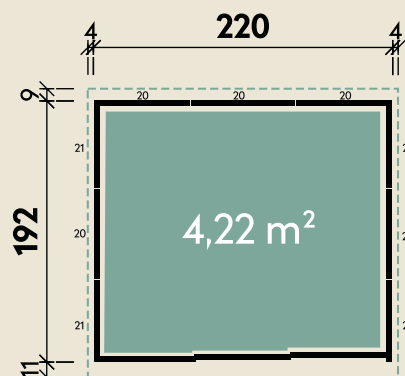

Mehr Produkte finden Sie
in unserem Katalog!

Art.-Nr. 420 209/420 221*

DIMENSIONEN

	Sockelmaß	220 x 192 cm
	Gesamtmaß	228 x 211 cm
	Grundfläche	4,2 m ²
	Rauminhalt	8,8 m ³
	Seitenwandhöhe v/h	211/206 cm
	Dachüberstand vorne/seitlich/hinten	11/ 4/ 9 cm
	Dachneigung	1,8 °
	Dachfläche	4,8 m ²

TÜREN & FENSTER

	Schiebetür (beidseitig verwendbar)	123 x 187 cm
--	---------------------------------------	--------------

VERPACKUNG

	Paketmaß	
	Paket 1	140 x 100 x 220 cm
	Gesamtgewicht	265 kg

ZUBEHÖR

2 Regalfächer
T46 x B140, T46 x B70 cm
Fußboden
Fahrradhalter Wand 20
Gerätehalter Wand 20

Sunna 2219

Korpus und Tür in Rauchgrau

Set inkl. Fußboden, 2 Regalfächer & Gerätehalter 20
*ohne Regale & Boden

220 x 192 cm | 4,2 m²

Die UVP-Preise finden Sie in der Preisliste oder unter:
www.finnhaus.de/downloads.php