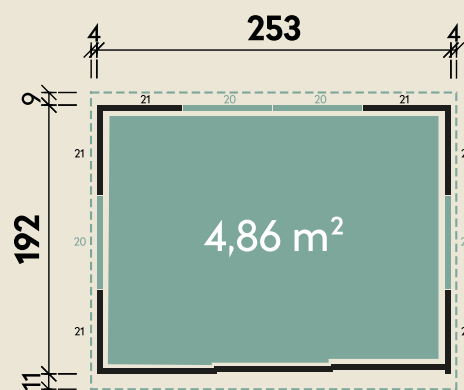

Mehr Produkte finden Sie
in unserem Katalog!

Art.-Nr. 420 400/420 420*

DIMENSIONEN

	Sockelmaß	253 x 192 cm
	Gesamtmaß	261 x 213 cm
	Grundfläche	4,86 m ²
	Rauminhalt	10,1 m ³
	Seitenwandhöhe v/h	211/206 cm
	Dachüberstand vorne/seitlich/hinten	11/ 4/ 9 cm
	Dachneigung	1,8 °
	Dachfläche	5,6 m ²

TÜREN & FENSTER

	Schiebetür (beidseitig verwendbar)	146 x 187 cm
--	---------------------------------------	--------------

VERPACKUNG

	Paketmaß	
	Paket 1	210 x 100 x 220 cm
	Gesamtgewicht	302 kg

ZUBEHÖR

2 Regalfächer
T46 x B122 cm
Fußboden
Fahrradhalter Wand 20/21
Gerätehalter Wand 20/21

Narja 2519

Korpus und Tür in Rauchgrau

Set inkl. Fußboden, 2 Regalfächer & Gerätehalter 20
*ohne Regale & Boden

253 x 192 cm | 4,86 m²

Die UVP-Preise finden Sie in der Preisliste oder unter:
www.finnhaus.de/downloads.php