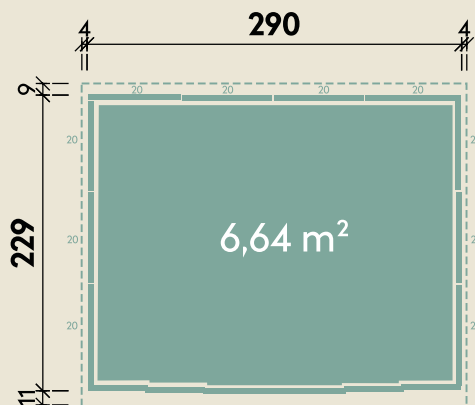

Mehr Produkte finden Sie
in unserem Katalog!

Art.-Nr. 420 309/420 321*

DIMENSIONEN

	Sockelmaß	290 x 229 cm
	Gesamtmaß	298 x 250 cm
	Grundfläche	6,64 m²
	Rauminhalt	13,8 m³
	Seitenwandhöhe v/h	211/206 cm
	Dachüberstand vorne/seitlich/hinten	11/ 4/ 9 cm
	Dachneigung	1,5 °
	Dachfläche	7,4 m²

TÜREN & FENSTER

	Schiebetür (beidseitig verwendbar)	154 x 187 cm
--	---------------------------------------	--------------

VERPACKUNG

	Paketmaß	
	Paket 1	210 x 100 x 220 cm
	Gesamtgewicht	367 kg

ZUBEHÖR

2 Regalfächer
T46 x B140, T46 x B70 cm
Fußboden
Fahrradhalter Wand 20
Gerätehalter Wand 20

Odina 2923

Korpus und Tür in Rauchgrau

Set inkl. Fußboden, 2 Regalfächer & Gerätehalter 20
*ohne Regale & Boden

290 x 229 cm | 6,64 m²

Die UVP-Preise finden Sie in der Preisliste oder unter:
www.finnhaus.de/downloads.php