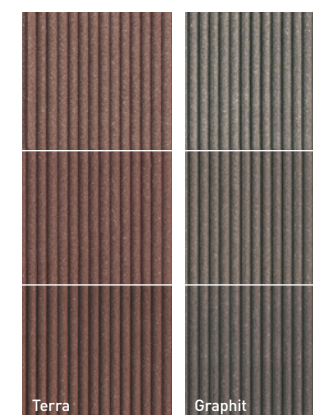

Wow-Effekt
für jeden Tag!

EasyDeck® Trend 16x163

Bodendiele, 16 mm stark,
in zwei Farben, 163 x 3000 oder 4000 mm

Die breite Bodendiele genutet oder mit feiner Riffelung.

Eine Diele, viele Möglichkeiten. Unsere breite Bodendiele Trend 16x163 wird ihrem Namen durch moderne Eigenschaften mehr als gerecht. Sie ist beidseitig verlegbar und in den gedeckten Farben Terra und Graphit erhältlich. Fein geriffelt auf der einen Seite, genutet auf der anderen. Egal, wie Sie sich entscheiden, der Anblick der robusten Oberfläche wird Ihnen lange Zeit Freude bereiten.

- // Oberfläche: fein geriffelt oder genutet
- // Beidseitig verlegbar
- // Fugenbreite: 8 mm (± 0,5 mm)
- // Material: **GCC HOLZart**

Natürliche Farbreifung

*Abbildungen zeigen beispielhaft die lieferbaren Farben und ihre natürliche Farbreifung

Dolomit 16x193

Glacier 16x193

Trend 16x163

Trend 19x130

Trend 25x138

Dielenübersicht

Facettenreich und immer wieder aufs Neue überraschend – wie die Natur – sind auch die EasyDeck® Dielen. Die warmen, gedeckten Farben erzeugen einen einmaligen Wohlgefühlcharakter, die vielseitigen Strukturen bringen Lebendigkeit und authentische Details auf Ihre Terrasse. Widerstandsfähig und stark gegen äußere Einflüsse wertet der natürliche, nachhaltige Holzwerkstoff Ihren Außenbereich für lange Zeit auf, bis für ihn durch Rückführung in den Produktionsprozess ein neuer Lebenszyklus beginnt.