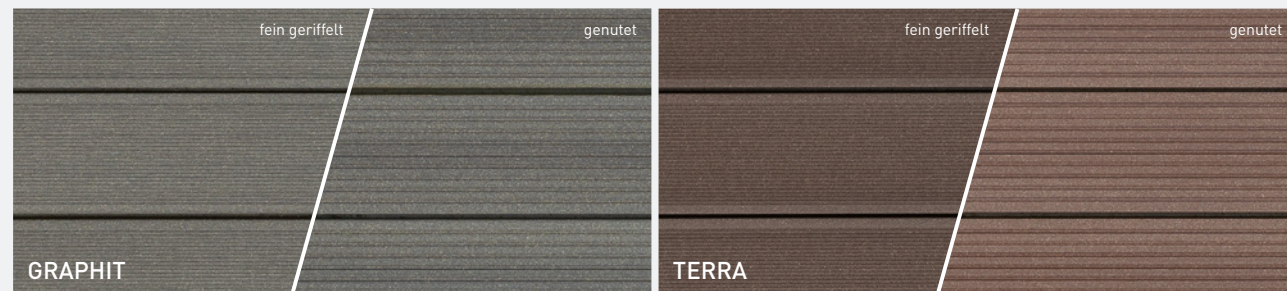

Wow-Effekt
für jeden Tag!

EasyDeck® Trend 16x163

Bodendiele, 16 mm stark,
in zwei Farben, 163 x 3000 oder 4000 mm

Die breite Bodendiele genutet oder mit feiner Riffelung.

Eine Diele, viele Möglichkeiten. Unsere breite Bodendiele Trend 16x163 wird ihrem Namen durch moderne Eigenschaften mehr als gerecht. Sie ist beidseitig verlegbar und in den gedeckten Farben Terra und Graphit erhältlich. Fein geriffelt auf der einen Seite, genutet auf der anderen. Egal, wie Sie sich entscheiden, der Anblick der robusten Oberfläche wird Ihnen lange Zeit Freude bereiten.

- // Oberfläche: fein geriffelt oder genutet
- // Beidseitig verlegbar
- // Fugenbreite: 8 mm (± 0,5 mm)
- // Material: **GCC HOLZart**

Natürliche Farbreifung

*Abbildungen zeigen beispielhaft die lieferbaren Farben und ihre natürliche Farbreifung

Dolomit 16x193

Glacier 16x193

Trend 16x163

Trend 19x130

Trend 25x138

Dielenübersicht

Facettenreich und immer wieder aufs Neue überraschend – wie die Natur – sind auch die EasyDeck® Dielen. Die warmen, gedeckten Farben erzeugen einen einmaligen Wohlgefühlcharakter, die vielseitigen Strukturen bringen Lebendigkeit und authentische Details auf Ihre Terrasse. Widerstandsfähig und stark gegen äußere Einflüsse wertet der natürliche, nachhaltige Holzwerkstoff Ihren Außenbereich für lange Zeit auf, bis für ihn durch Rückführung in den Produktionsprozess ein neuer Lebenszyklus beginnt.