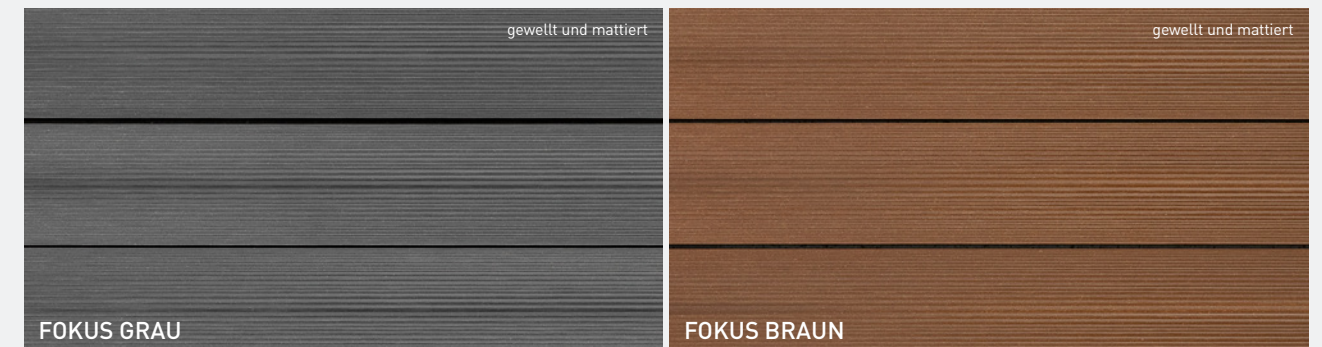

Dolomit 19x145