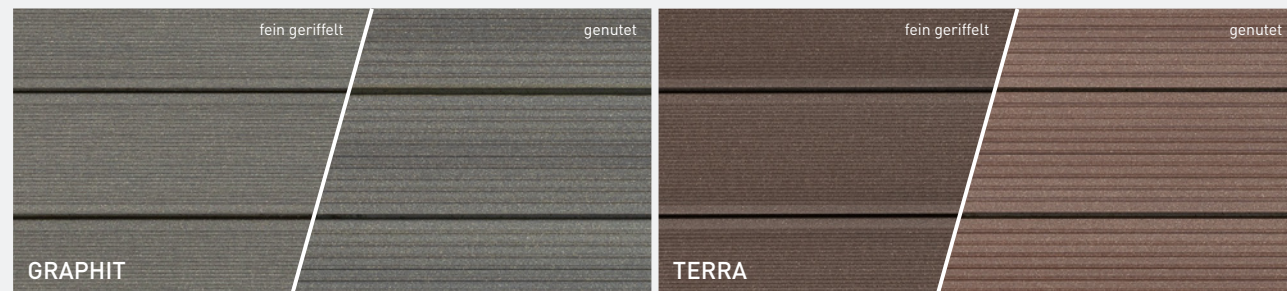

- // Oberfläche: strukturiert mit Farbverlauf und poliert
- // Einseitig verlegbar
- // Fugenbreite: 5 mm (± 0,5 mm)
- // Material: **GCC HOLZart**

#### Natürliche Farbreifung

\*Abbildungen zeigen beispielhaft die lieferbaren Farben und ihre natürliche Farbreifung

Dolomit 16x193

Glacier 16x193

Trend 16x163

Trend 19x130

Trend 25x138