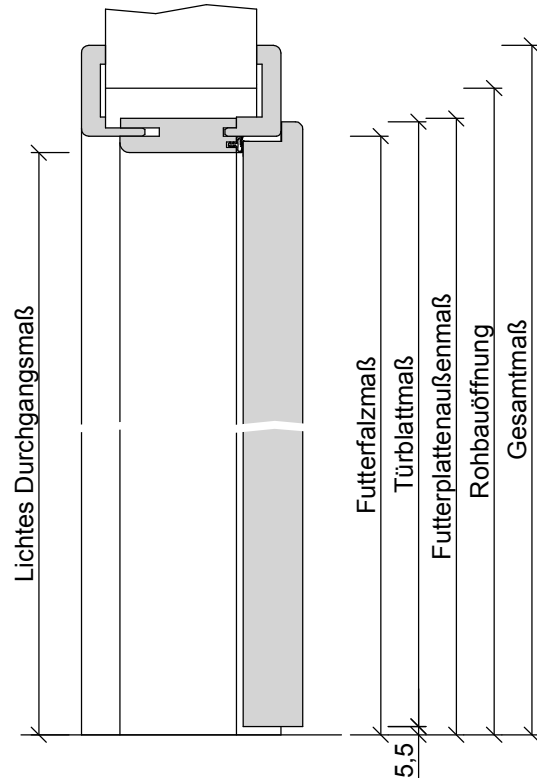

# Maßtabellen

## Türblatt mit Türfutter (gefälzt)

Tabelle 69-1

### Bekleidungsbreiten

Maßtabelle für Türblatt und Türfutter (gefälzt)

	Maßtabelle für Türblatt und Türfutter (gefälzt)								
	610		735		860		985		
	1985	2110	1985	2110	1985	2110	1985	2110	
<b>Türblattmaß:</b>	610 x 1985	610 x 2110	735 x 1985	735 x 2110	860 x 1985	860 x 2110	985 x 1985	985 x 2110	
<b>Rohbauöffnung nach DIN 18100:</b>	635 x 2005	635 x 2130	760 x 2005	760 x 2130	885 x 2005	885 x 2130	1010 x 2005	1010 x 2130	
<b>Rohbauöffnung - Empfehlung PRÜM:</b>	645 x 2015	645 x 2140	770 x 2015	770 x 2140	895 x 2015	895 x 2140	1020 x 2015	1020 x 2140	
<b>Rohbauöffnung - Empfehlung Minimalmaß:</b>	625 x 2000	625 x 2125	750 x 2000	750 x 2125	875 x 2000	875 x 2125	1000 x 2000	1000 x 2125	
<b>Rohbauöffnung - Empfehlung Maximalmaß:</b>	665 x 2020	665 x 2145	790 x 2020	790 x 2145	915 x 2020	915 x 2145	1040 x 2020	1040 x 2145	
<b>Futterplattenaußenmaß ohne Bandtasche:</b>	615 x 1993	615 x 2118	740 x 1993	740 x 2118	865 x 1993	865 x 2118	990 x 1993	990 x 2118	
<b>Futterfalzmaß:</b>	591 x 1981	591 x 2106	716 x 1981	716 x 2106	841 x 1981	841 x 2106	966 x 1981	966 x 2106	
<b>Lichtes Durchgangsmaß:</b>	569 x 1970	569 x 2095	694 x 1970	694 x 2095	819 x 1970	819 x 2095	944 x 1970	944 x 2095	
<b>Gesamtmaß:</b>	Bekleidung 50mm	691 x 2031	691 x 2156	816 x 2031	816 x 2156	941 x 2031	941 x 2156	1066 x 2031	1066 x 2156
	Bekleidung 55mm	701 x 2036	701 x 2161	826 x 2036	826 x 2161	951 x 2036	951 x 2161	1076 x 2036	1076 x 2161
	Bekleidung 60mm	711 x 2041	711 x 2166	836 x 2041	836 x 2166	961 x 2041	961 x 2166	1086 x 2041	1086 x 2166
	Bekleidung 65mm	721 x 2046	721 x 2171	846 x 2046	846 x 2171	971 x 2046	971 x 2171	1096 x 2046	1096 x 2171
	Bekleidung 70mm	731 x 2051	731 x 2176	856 x 2051	856 x 2176	981 x 2051	981 x 2176	1106 x 2051	1106 x 2176
	Bekleidung 80mm	751 x 2061	751 x 2186	876 x 2061	876 x 2186	1001 x 2061	1001 x 2186	1126 x 2061	1126 x 2186