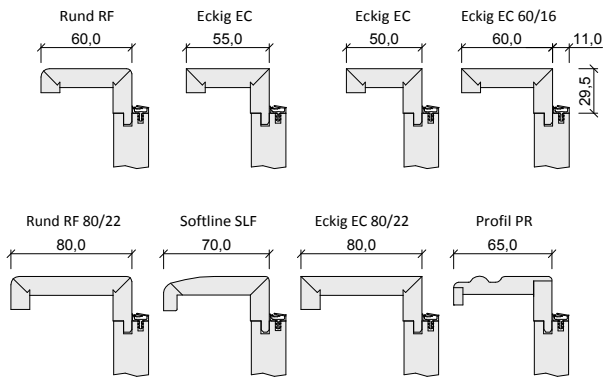

# Maßtabellen

## Türblatt mit Türfutter (gefälzt)

Tabelle 69-1

### Bekleidungsbreiten

Maßtabelle für Türblatt und Türfutter (gefälzt)

	Maßtabelle für Türblatt und Türfutter (gefälzt)								
	610		735		860		985		
	1985	2110	1985	2110	1985	2110	1985	2110	
<b>Türblattmaß:</b>	610 x 1985	610 x 2110	735 x 1985	735 x 2110	860 x 1985	860 x 2110	985 x 1985	985 x 2110	
<b>Rohbauöffnung nach DIN 18100:</b>	635 x 2005	635 x 2130	760 x 2005	760 x 2130	885 x 2005	885 x 2130	1010 x 2005	1010 x 2130	
<b>Rohbauöffnung - Empfehlung PRÜM:</b>	645 x 2015	645 x 2140	770 x 2015	770 x 2140	895 x 2015	895 x 2140	1020 x 2015	1020 x 2140	
<b>Rohbauöffnung - Empfehlung Minimalmaß:</b>	625 x 2000	625 x 2125	750 x 2000	750 x 2125	875 x 2000	875 x 2125	1000 x 2000	1000 x 2125	
<b>Rohbauöffnung - Empfehlung Maximalmaß:</b>	665 x 2020	665 x 2145	790 x 2020	790 x 2145	915 x 2020	915 x 2145	1040 x 2020	1040 x 2145	
<b>Futterplattenaußenmaß ohne Bandtasche:</b>	615 x 1993	615 x 2118	740 x 1993	740 x 2118	865 x 1993	865 x 2118	990 x 1993	990 x 2118	
<b>Futterfalzmaß:</b>	591 x 1981	591 x 2106	716 x 1981	716 x 2106	841 x 1981	841 x 2106	966 x 1981	966 x 2106	
<b>Lichtes Durchgangsmaß:</b>	569 x 1970	569 x 2095	694 x 1970	694 x 2095	819 x 1970	819 x 2095	944 x 1970	944 x 2095	
<b>Gesamtmaß:</b>	Bekleidung 50mm	691 x 2031	691 x 2156	816 x 2031	816 x 2156	941 x 2031	941 x 2156	1066 x 2031	1066 x 2156
	Bekleidung 55mm	701 x 2036	701 x 2161	826 x 2036	826 x 2161	951 x 2036	951 x 2161	1076 x 2036	1076 x 2161
	Bekleidung 60mm	711 x 2041	711 x 2166	836 x 2041	836 x 2166	961 x 2041	961 x 2166	1086 x 2041	1086 x 2166
	Bekleidung 65mm	721 x 2046	721 x 2171	846 x 2046	846 x 2171	971 x 2046	971 x 2171	1096 x 2046	1096 x 2171
	Bekleidung 70mm	731 x 2051	731 x 2176	856 x 2051	856 x 2176	981 x 2051	981 x 2176	1106 x 2051	1106 x 2176
	Bekleidung 80mm	751 x 2061	751 x 2186	876 x 2061	876 x 2186	1001 x 2061	1001 x 2186	1126 x 2061	1126 x 2186