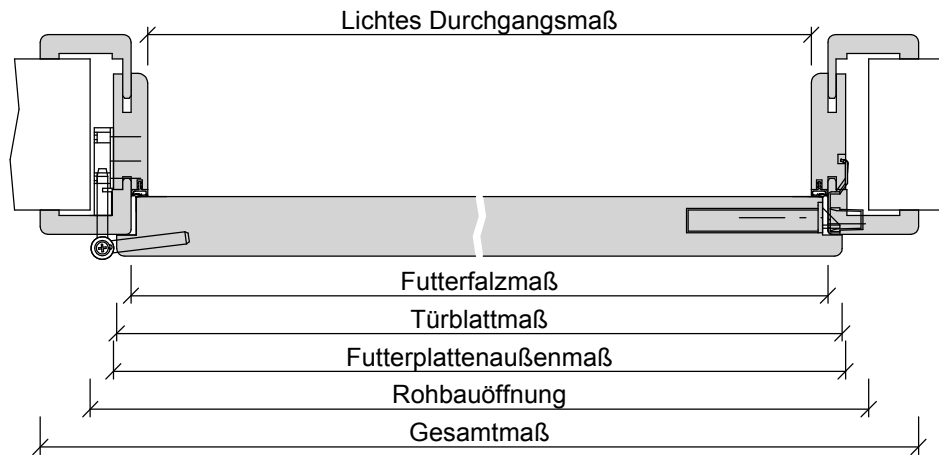

# Maßtabellen

## Türblatt mit Türfutter (gefälzt)

Tabelle 69-1

### Bekleidungsbreiten

Maßtabelle für Türblatt und Türfutter (gefälzt)

	Maßtabelle für Türblatt und Türfutter (gefälzt)								
	610		735		860		985		
	1985	2110	1985	2110	1985	2110	1985	2110	
<b>Türblattmaß:</b>	610 x 1985	610 x 2110	735 x 1985	735 x 2110	860 x 1985	860 x 2110	985 x 1985	985 x 2110	
<b>Rohbauöffnung nach DIN 18100:</b>	635 x 2005	635 x 2130	760 x 2005	760 x 2130	885 x 2005	885 x 2130	1010 x 2005	1010 x 2130	
<b>Rohbauöffnung - Empfehlung PRÜM:</b>	645 x 2015	645 x 2140	770 x 2015	770 x 2140	895 x 2015	895 x 2140	1020 x 2015	1020 x 2140	
<b>Rohbauöffnung - Empfehlung Minimalmaß:</b>	625 x 2000	625 x 2125	750 x 2000	750 x 2125	875 x 2000	875 x 2125	1000 x 2000	1000 x 2125	
<b>Rohbauöffnung - Empfehlung Maximalmaß:</b>	665 x 2020	665 x 2145	790 x 2020	790 x 2145	915 x 2020	915 x 2145	1040 x 2020	1040 x 2145	
<b>Futterplattenaußenmaß ohne Bandtasche:</b>	615 x 1993	615 x 2118	740 x 1993	740 x 2118	865 x 1993	865 x 2118	990 x 1993	990 x 2118	
<b>Futterfalzmaß:</b>	591 x 1981	591 x 2106	716 x 1981	716 x 2106	841 x 1981	841 x 2106	966 x 1981	966 x 2106	
<b>Lichtes Durchgangsmaß:</b>	569 x 1970	569 x 2095	694 x 1970	694 x 2095	819 x 1970	819 x 2095	944 x 1970	944 x 2095	
<b>Gesamtmaß:</b>	Bekleidung 50mm	691 x 2031	691 x 2156	816 x 2031	816 x 2156	941 x 2031	941 x 2156	1066 x 2031	1066 x 2156
	Bekleidung 55mm	701 x 2036	701 x 2161	826 x 2036	826 x 2161	951 x 2036	951 x 2161	1076 x 2036	1076 x 2161
	Bekleidung 60mm	711 x 2041	711 x 2166	836 x 2041	836 x 2166	961 x 2041	961 x 2166	1086 x 2041	1086 x 2166
	Bekleidung 65mm	721 x 2046	721 x 2171	846 x 2046	846 x 2171	971 x 2046	971 x 2171	1096 x 2046	1096 x 2171
	Bekleidung 70mm	731 x 2051	731 x 2176	856 x 2051	856 x 2176	981 x 2051	981 x 2176	1106 x 2051	1106 x 2176
	Bekleidung 80mm	751 x 2061	751 x 2186	876 x 2061	876 x 2186	1001 x 2061	1001 x 2186	1126 x 2061	1126 x 2186