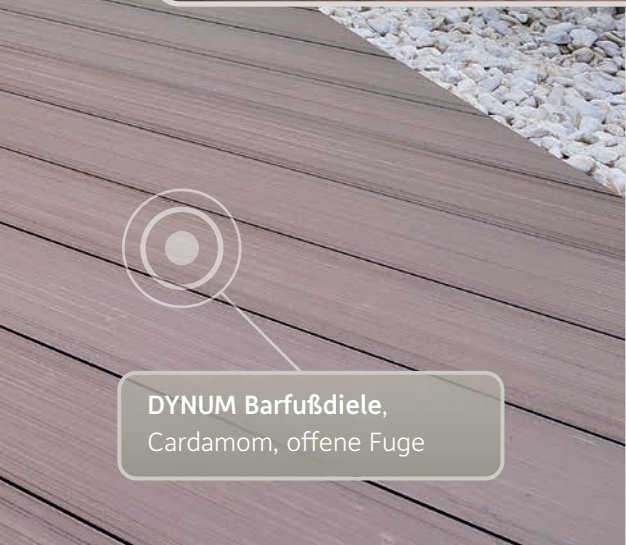

„Stars wie Sarah Connor und Joris haben hier schon Konzerte für das Radio-Publikum gegeben.“, sagt Louisa Noack, Moderatorin bei 89.0 RTL.

Idealer Einsatzort für die megawood® DYNUM, als **zertifizierte, schwer entflammare Terrasse, speziell für den gewerblichen Einsatz** konzipiert, erfüllt sie alle Anforderungen für den Veranstaltungsbetrieb. Darüber hinaus ist sie natürlich, wie alle megawood® Produkte, **frei von Splittern** und **rutschhemmend**.

Die ganze Story sowie weitere Fotos finden Sie unter nebenstehendem QR-Code oder unter www.megawood.com/funkhaus

Made in Germany

megawood

DYNUM Barfußdiele,
Cardamom, offene Fuge

AUGMENTED REALITY (AR)

mit der megaplaner App die geplante Terrasse im eigenen Garten darstellen