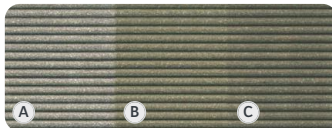

Natürliche Farbvielfalt:

...und Farbreifung

A NACH DER VERLEGUNG

B NACH 1-2 MONATEN

C NACH 6-8 MONATEN

NATURBRAUN

CLASSIC PREMIUM

MUSKAT

DYNUM

BASALTGRAU

CLASSIC PREMIUM

VARIA SCHOKOSCHWARZ

CLASSIC VARIA DELTA

SEL GRIS

DELTA DYNAM

LAVABRAUN