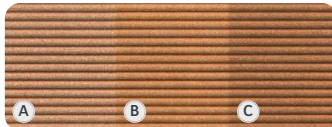

Natürliche Farbvielfalt:

...und Farbreifung

A NACH DER VERLEGUNG

B NACH 1-2 MONATEN

C NACH 6-8 MONATEN

NATURBRAUN

CLASSIC PREMIUM

MUSKAT