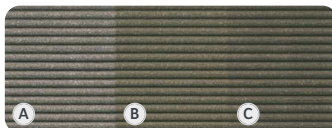

DYNUM

BASALTGRAU

CLASSIC PREMIUM

VARIA SCHOKOSCHWARZ

CLASSIC VARIA DELTA

SEL GRIS

DELTA DYNAM

LAVABRAUN

CLASSIC PREMIUM PLUS

VARIA GRAU

CLASSIC VARIA DELTA

INGWER

DELTA DYNAM

SCHIEFERGRAU

CLASSIC PREMIUM PLUS

VARIA BRAUN

CLASSIC VARIA

LORBEER

DELTA DYNAM

Abgebildete Oberflächen stehen stellvertretend für den Farbton. Die zugehörige Dielenstruktur finden Sie auf den folgenden Seiten.

Die komplette Übersicht der Farbreifung zum Gesamtsortiment finden Sie unter nebenstehenden QR-Code oder unter www.megawood.com/farbreifung