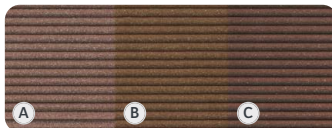

Natürliche Farbvielfalt:

...und Farbreifung

A NACH DER VERLEGUNG

B NACH 1-2 MONATEN

C NACH 6-8 MONATEN

NATURBRAUN

CLASSIC PREMIUM

MUSKAT

DYNUM

BASALTGRAU

CLASSIC PREMIUM

VARIA SCHOKOSCHWARZ

CLASSIC VARIA DELTA

SEL GRIS

DELTA DYNAM

LAVABRAUN

CLASSIC PREMIUM PLUS

VARIA GRAU

CLASSIC VARIA DELTA

INGWER

DELTA DYNAM

SCHIEFERGRAU

CLASSIC PREMIUM PLUS

VARIA BRAUN