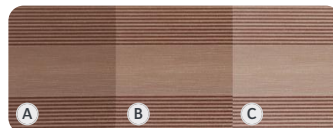

DYNUM

BASALTGRAU

CLASSIC PREMIUM

VARIA SCHOKOSCHWARZ

CLASSIC VARIA DELTA

SEL GRIS

DELTA DYNAM

LAVABRAUN

CLASSIC PREMIUM PLUS

VARIA GRAU

CLASSIC VARIA DELTA

INGWER

DELTA DYNAM

SCHIEFERGRAU

CLASSIC PREMIUM PLUS

VARIA BRAUN

CLASSIC VARIA

LORBEER

DELTA DYNAM

Abgebildete Oberflächen stehen stellvertretend für den Farbton. Die zugehörige Dielenstruktur finden Sie auf den folgenden Seiten.

Die komplette Übersicht der Farbreifung zum Gesamtsortiment finden Sie unter nebenstehenden QR-Code oder unter www.megawood.com/farbreifung