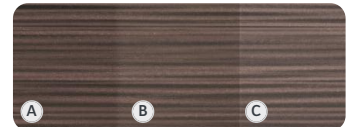

DYNUM

NUSSBRAUN