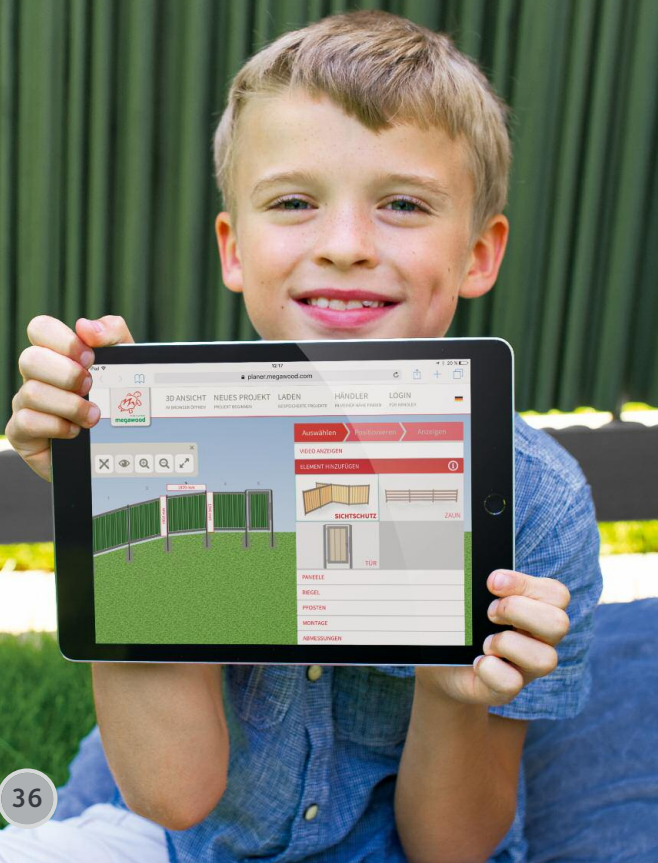

**25 JAHRE
GARANTIE**
gegen Verrottung im Erdreich

LIMES – So lebendig wie ihr Garten

TIPP

Entdecken Sie auch unser
LIMES-Zaunfeld **Valeria**
auf Seite 64.

Das **LIMES Zaunsystem** setzt Akzente in Ihrer Gartengestaltung. Die natürliche Marmorierung der Zaunpaneele, frei kombinierbar in der **Rahmenausführung**, macht den Zaun so lebendig wie Ihren Garten. Die gewellten und glatten Paneele bieten vielfältige Kombinationsmöglichkeiten für Sichtschutz und Zaun. Die Verbindung schaffen der **innovative Riegelverbinder** von megawood®, spezielle Paneehalterungen und alternativ unser Edelstahl-Zaunriegel.

Die verschiedenen Pfostenvarianten, welche **direkt in den Boden einbetoniert** werden können, versprechen hohe Stabilität und Langlebigkeit. Darauf geben wir nicht nur unser Wort, sondern **25 Jahre Garantie** gegen Verrottung im Erdreich.

In Systemmaßen erhältlich, kann der Zaun darüber hinaus, wie alle megawood® Produkte, individuell Ihren