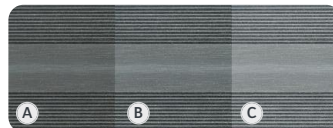

DYNUM

BASALTGRAU

CLASSIC PREMIUM

VARIA SCHOKOSCHWARZ

CLASSIC VARIA DELTA

SEL GRIS

DELTA DYNAM

LAVABRAUN

CLASSIC PREMIUM PLUS

VARIA GRAU

CLASSIC VARIA DELTA

INGWER

DELTA DYNAM

SCHIEFERGRAU

CLASSIC PREMIUM PLUS

VARIA BRAUN