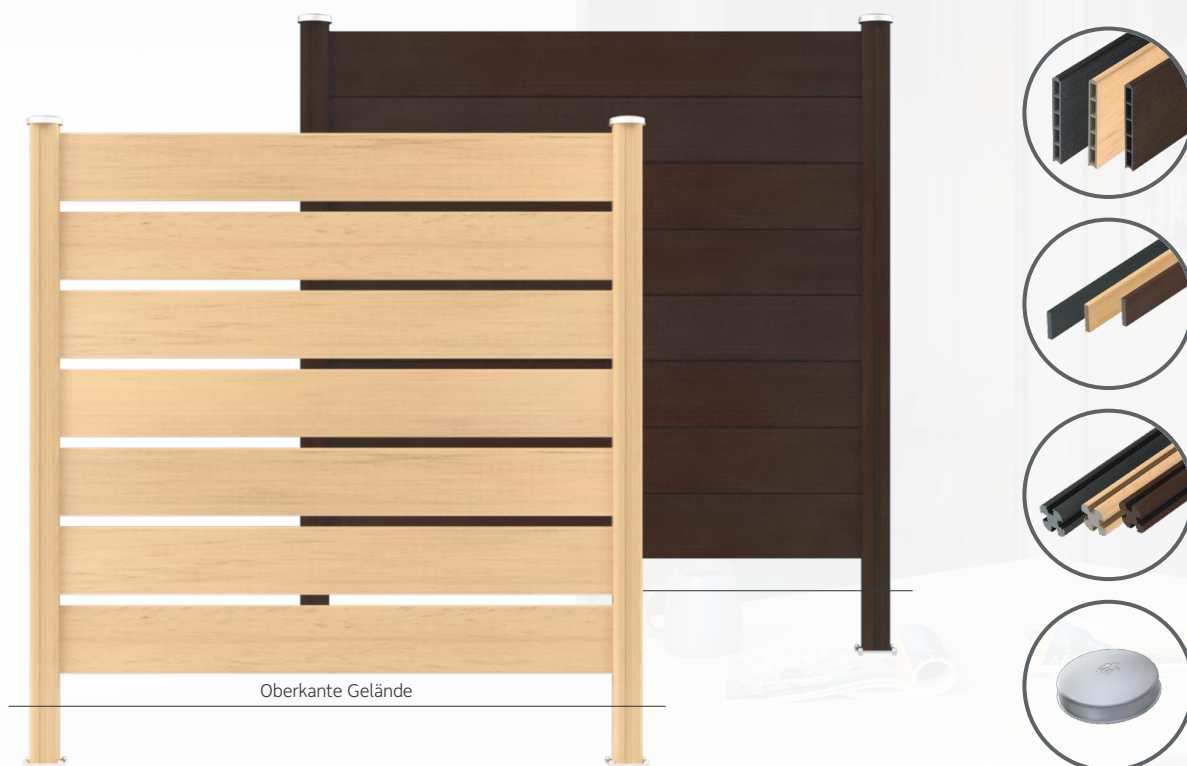

Sichtschutz „Valeria“ mit Abstand ganz privat

Der Schutz Ihrer Privatsphäre ist uns ein ganz besonderes Anliegen. Nicht nur im Internet und dem Online-Zaunkonfigurator, sondern vor allem auch in Ihrem Garten. Den Grad Ihrer Schutzzone können Sie dabei selbst bestimmen: Mit individuell wählbaren Abständen zwischen den Paneelen behalten Sie hinter dem neuen Sichtschutzzaun „Valeria“ Ihren Garten auf Wunsch immer im Blick.

Oberkante Gelände

LIMES ZAUNFELD VALERIA

Paneel: 235 × 25 mm, L: 193 cm, mattiert

Pfosten: 100 × 100 mm, L: 220/270 cm, massiv, mattiert

Zaunfeld: Feldhöhe 184 cm, Achsmaß Pfosten max. 200 cm

Einschubleiste: 34 × 6 mm, L: 220 cm, mattiert

Pfostenkappe: rund, Farbe Edelstahl