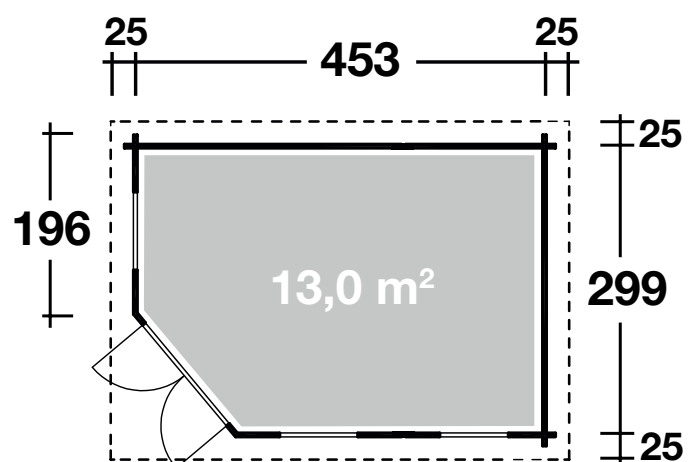

Weitere Informationen finden Sie unter: www.finnhaus.de oder im aktuellen Katalog.
Technische Änderungen, Druckfehler und Irrtümer vorbehalten.