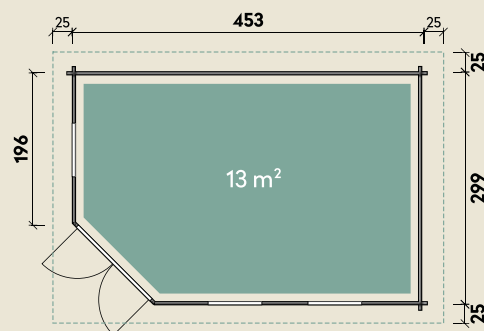

Mehr Produkte finden Sie
in unserem Katalog!

Art.-Nr. 536 080

DIMENSIONEN

	Bohlenstärke	40 mm
	Innenmaß	445 x 291 cm
	Sockelmaß	453 x 299 cm
	Gesamtmaß	503 x 349 cm
	Grundfläche	13 m ²
	Rauminhalt	33,2 m ³
	Firsthöhe	284 cm
	Seitenwandhöhe	216 cm
	Dachüberstand umlaufend	25 cm
	Dachneigung	22 °
	Dachfläche	19,2 m ²
	Dachbretter	18 mm
	Fußboden	18 mm

TÜREN & FENSTER

	Doppeltür (Normalglas)	134 x 187 cm
	3 Einzelfenster zum Öffnen (Normalglas)	69 x 125 cm

VERPACKUNG

	Paketmaß	
	Paket 1	560 x 120 x 68 cm
	Gesamtgewicht	1162 kg

ZUBEHÖR

9 VE Dachschindeln
Dachrinne
Kunststoff 441B
mit 2 KS-Ergänzungsset
K1B, anthrazit

Alba 4530/1-Raum mit schwarzen Dachschindeln

40 mm | 453 x 299 cm | 13 m²

5 JAHRE
GARANTIE

Die UVP-Preise finden Sie in der Preisliste oder unter:
www.finnhaus.de/downloads.php

Alle Preise sind empfohlene Verkaufspreise inklusive der gesetzlichen MwSt.
Weitere Informationen finden Sie unter: www.finnhaus.de oder im aktuellen Katalog.
Technische Änderungen, Druckfehler und Irrtümer vorbehalten.