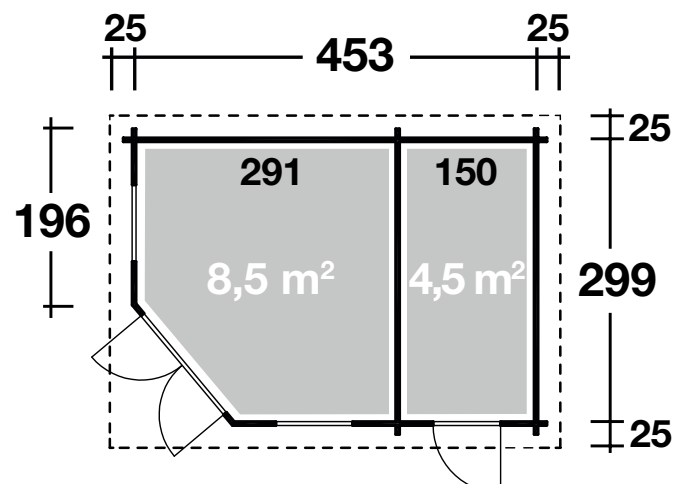

Weitere Informationen finden Sie unter: www.finnhaus.de oder im aktuellen Katalog.
Technische Änderungen, Druckfehler und Irrtümer vorbehalten.