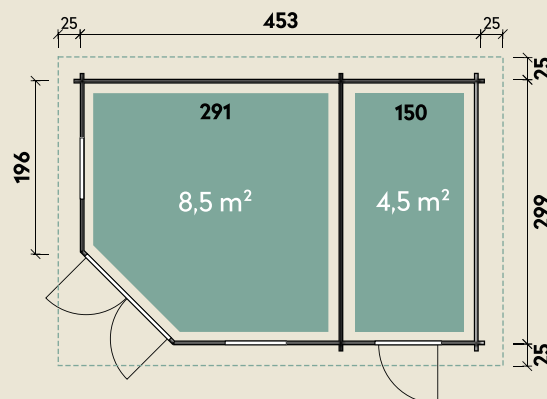

Mehr Produkte finden Sie
in unserem Katalog!

Art.-Nr. 536 070

DIMENSIONEN

	Bohlenstärke	40 mm
	Innenmaß	288/150 x 291 cm
	Sockelmaß	453 x 299 cm
	Gesamtmaß	503 x 349 cm
	Grundfläche	13 m ²
	Rauminhalt	33,2 m ³
	Firsthöhe	284 cm
	Seitenwandhöhe	216 cm
	Dachüberstand umlaufend	25 cm
	Dachneigung	22 °
	Dachfläche	19,2 m ²
	Dachbretter	18 mm
	Fußboden	18 mm

Alba 4530/2-Raum mit schwarzen Dachschindeln

40 mm | 453 x 299 cm | 13 m²

5 JAHRE
GARANTIE

Die UVP-Preise finden Sie in der Preisliste oder unter:
www.finnhaus.de/downloads.php

TÜREN & FENSTER

	Doppeltür (Normalglas)	134 x 187 cm
	1 Vollholz-Einzeltür (Normalglas)	75 x 187 cm
	2 Einzelfenster zum Öffnen (Normalglas)	69 x 125 cm

VERPACKUNG

	Paketmaß	
	Paket 1	545 x 120 x 73 cm
	Gesamtgewicht	1.293 kg

ZUBEHÖR

9 VE Dachschindeln
Dachrinne
Kunststoff 441B
mit 2 KS-Ergänzungsset
K1B, anthrazit

Alle Preise sind empfohlene Verkaufspreise inklusive der gesetzlichen MwSt.
Weitere Informationen finden Sie unter: www.finnhaus.de oder im aktuellen Katalog.
Technische Änderungen, Druckfehler und Irrtümer vorbehalten.