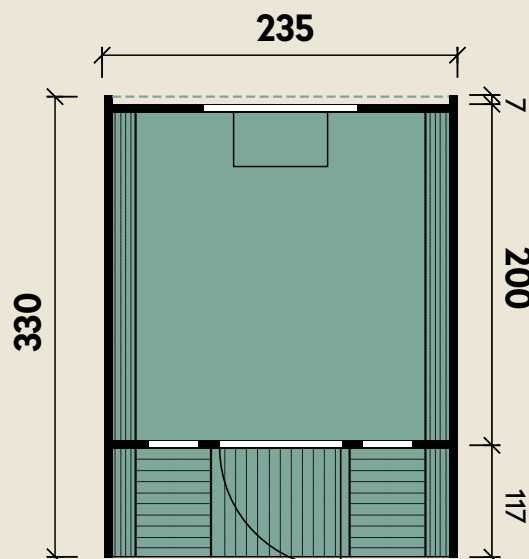

Weitere Informationen finden Sie unter: www.finnhaus.de oder im aktuellen Katalog.
Technische Änderungen, Druckfehler und Irrtümer vorbehalten.