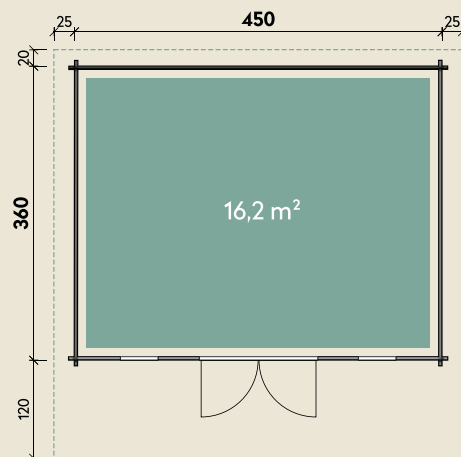

Mehr Produkte finden Sie
in unserem Katalog!

Art.-Nr. 870 730

DIMENSIONEN

	Bohlenstärke	70 mm
	Innenmaß	436 x 346 cm
	Sockelmaß	450 x 360 cm
	Gesamtmaß	500 x 500 cm
	Grundfläche	16,2 m ²
	Rauminhalt	36,1 m ³
	Firsthöhe	267 cm
	Seitenwandhöhe	221 cm
	Dachüberstand vorne/seitlich/hinten	120/ 25/ 20 cm
	Dachneigung	12 °
	Dachfläche	27,0 m ²
	Dachbretter	20 mm
	Fußboden	28 mm

TÜREN & FENSTER

	Doppeltür (ISO)	145 x 195 cm
	2 Einzelfenster zum Öffnen (ISO)	46 x 159 cm

VERPACKUNG

	Paketmaß	
	Paket 1	610 x 120 x 89 cm
	Gesamtgewicht	1.820 kg

ZUBEHÖR

Einzelfenster 63 x 89 cm
Doppelfenster 117 x 89 cm
Fenster 46 x 159 cm
7 Rollen Dachpappe zu 6 m
11 VE Dachschindeln

Dachrinne

Kunststoff 322B
mit KS-Ergänzungsset
K4B, anthrazit
Alu bis 500 cm
mit 2 Fallrohren

Hanna 4536 XL

70 mm | 450 x 360 cm | 16,2 m²

Die UVP-Preise finden Sie in der Preisliste oder unter:
www.finnhaus.de/downloads.php