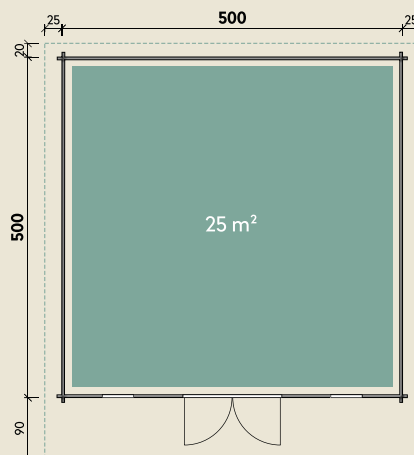

#### DIMENSIONEN

	Bohlenstärke	70 mm
	Innenmaß	486 x 486 cm
	Sockelmaß	500 x 500 cm
	Gesamtmaß	550 x 610 cm
	Grundfläche	25 m <sup>2</sup>
	Rauminhalt	57,7 m <sup>3</sup>
	Firsthöhe	267 cm
	Seitenwandhöhe	208 cm
	Dachüberstand vorne/seitlich/hinten	90/ 25/ 20 cm
	Dachneigung	14 °
	Dachfläche	36,6 m <sup>2</sup>
	Dachbretter	20 mm
	Fußboden	28 mm

#### TÜREN & FENSTER

	Doppeltür (ISO)	145 x 195 cm
	2 Einzelfenster zum Öffnen (ISO)	46 x 159 cm

#### ZUBEHÖR

 Einzelfenster 63 x 89 cm  
Doppelfenster 117 x 89 cm  
4 Rollen Dachpappe zu 15 m  
11 VE Dachschildeln  
**Dachrinne**  
Kunststoff 320B  
mit 2 KS-Ergänzungsset  
K4B, anthrazit  
Alu bis 800 cm  
mit 2 Fallrohren

# Hanna 5050 XL

70 mm | 500 x 500 cm | 25 m<sup>2</sup>

Die UVP-Preise finden Sie in der Preisliste oder unter:  
[www.finnhaus.de/downloads.php](http://www.finnhaus.de/downloads.php)

Alle Preise sind empfohlene Verkaufspreise inklusive der gesetzlichen MwSt.  
Weitere Informationen finden Sie unter: [www.finnhaus.de](http://www.finnhaus.de) oder im aktuellen Katalog.  
Technische Änderungen, Druckfehler und Irrtümer vorbehalten.