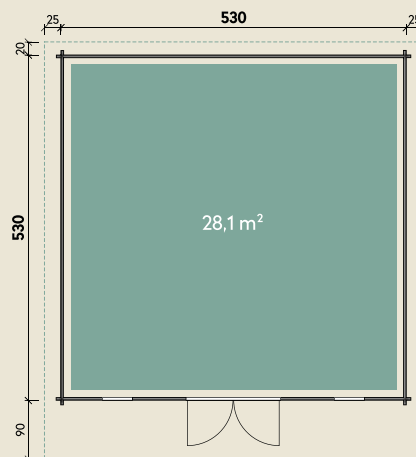

Alle Preise sind empfohlene Verkaufspreise inklusive der gesetzlichen MwSt.
Weitere Informationen finden Sie unter: www.finnhaus.de oder im aktuellen Katalog.
Technische Änderungen, Druckfehler und Irrtümer vorbehalten.