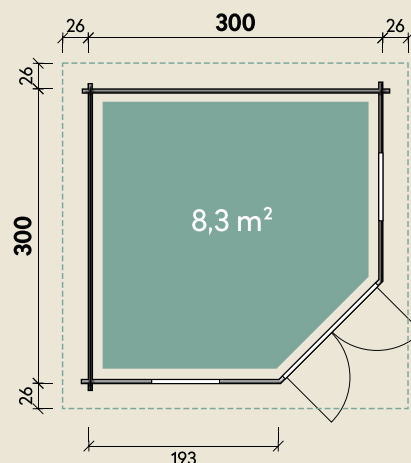

Mehr Produkte finden Sie
in unserem Katalog!

Art.-Nr. 544 260

DIMENSIONEN

	Bohlenstärke	44 mm
	Innenmaß	291 x 291 cm
	Sockelmaß	300 x 300 cm
	Gesamtmaß	352 x 352 cm
	Grundfläche	8,3 m ²
	Rauminhalt	21,0 m ³
	Firshöhe	289 cm
	Seitenwandhöhe	216 cm
	Dachüberstand umlaufend	26 cm
	Dachneigung	21 °
	Dachfläche	14,3 m ²
	Dachbretter	18 mm
	Fußboden	18 mm

TÜREN & FENSTER

	Doppeltür (ISO)	134 x 187 cm
	2 Einzelfenster zum Öffnen (ISO)	63 x 162 cm

VERPACKUNG

	Paketmaß	
	Paket 1	420 x 120 x 68 cm
	Gesamtgewicht	891 kg

ZUBEHÖR

7Dachschindeln
Dachrinne
Kunststoff 441B
mit 1 KS-Ergänzungsset
K1B, anthrazit

Kira 3030

mit schwarzen Dachschindeln und Dachhaube

44 mm | 300 x 300 cm | 8,3 m²

5 JAHRE
GARANTIE

Die UVP-Preise finden Sie in der Preisliste oder unter:
www.finnhaus.de/downloads.php

zum Setpreis:
inkl. Dachschindeln (Rechteck)
& Dachhaube (4-eckig schwarz)