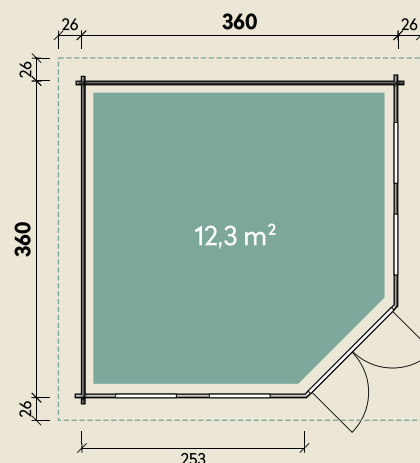

Mehr Produkte finden Sie
in unserem Katalog!

Art.-Nr. 544 271

DIMENSIONEN

	Bohlenstärke	44 mm
	Innenmaß	351 x 351 cm
	Sockelmaß	360 x 360 cm
	Gesamtmaß	412 x 412 cm
	Grundfläche	12,3 m ²
	Rauminhalt	31,3 m ³
	Firsthöhe	301 cm
	Seitenwandhöhe	216 cm
	Dachüberstand umlaufend	26 cm
	Dachneigung	21 °
	Dachfläche	19,6 m ²
	Dachbretter	18 mm
	Fußboden	18 mm

Kira 3636

mit roten Dachschindeln und Dachhaube

44 mm | 360 x 360 cm | 12,3 m²

5 JAHRE
GARANTIE

Die UVP-Preise finden Sie in der Preisliste oder unter:
www.finnhaus.de/downloads.php

TÜREN & FENSTER

	Doppeltür (ISO)	134 x 187 cm
	2 Einzelfenster zum Öffnen (ISO)	63 x 162 cm
	2 Einzelfenster feststehend (ISO)	66 x 190 cm

VERPACKUNG

	Paketmaß	
	Paket 1	425 x 120 x 78 cm
	Gesamtgewicht	1095 kg

ZUBEHÖR

	9 VE Dachschindeln Dachrinne Kunststoff 441B mit 2 KS-Ergänzungsset K1B, anthrazit
--	--

zum Setpreis:
inkl. Dachschindeln (Rechteck)
& Dachhaube (4-eckig schwarz)