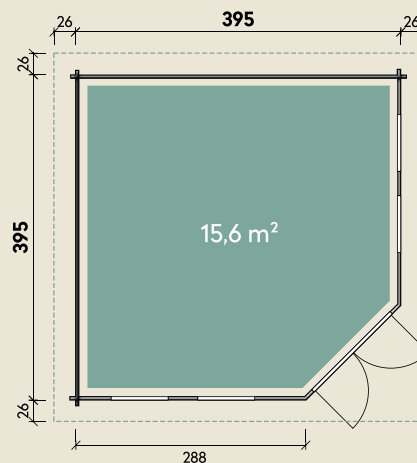

Mehr Produkte finden Sie
in unserem Katalog!

Art.-Nr. 544 281

DIMENSIONEN

	Bohlenstärke	44 mm
	Innenmaß	386 x 386 cm
	Sockelmaß	395 x 395 cm
	Gesamtmaß	447 x 447 cm
	Grundfläche	14,9 m ²
	Rauminhalt	38,3 m ³
	Firsthöhe	308 cm
	Seitenwandhöhe	216 cm
	Dachüberstand umlaufend	26 cm
	Dachneigung	22 °
	Dachfläche	23,1 m ²
	Dachbretter	18 mm
	Fußboden	18 mm

TÜREN & FENSTER

	Doppeltür (ISO)	134 x 187 cm
	2 Einzelfenster zum Öffnen (ISO)	63 x 162 cm
	2 Einzelfenster feststehend (ISO)	85 x 188 cm

VERPACKUNG

	Paketmaß	
	Paket 1	460 x 120 x 82 cm
	Paket 2	100 x 100 x 40 cm
	Paket 3	40 x 40 x 20 cm
	Gesamtgewicht	1.586 kg

ZUBEHÖR

11 VE Dachschindeln
Dachrinne
Kunststoff 441B
mit 2 KS-Ergänzungsset
K1B, anthrazit

Kira 4040

mit roten Dachschindeln und Dachhaube

44 mm | 395 x 395 cm | 14,9 m²

5 JAHRE
GARANTIE

Die UVP-Preise finden Sie in der Preisliste oder unter:
www.finnhaus.de/downloads.php