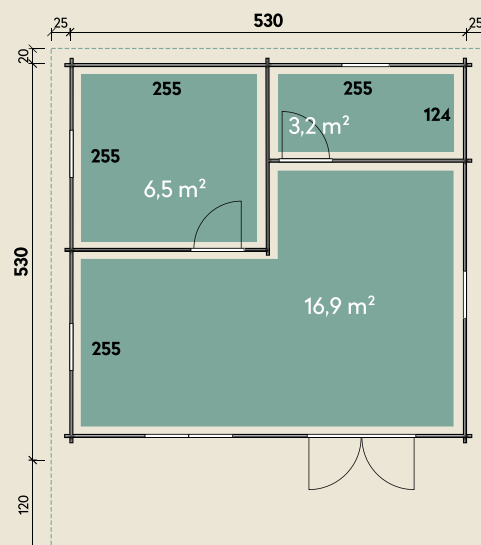

Alle Preise sind empfohlene Verkaufspreise inklusive der gesetzlichen MwSt.
Weitere Informationen finden Sie unter: www.finnhaus.de oder im aktuellen Katalog.
Technische Änderungen, Druckfehler und Irrtümer vorbehalten.