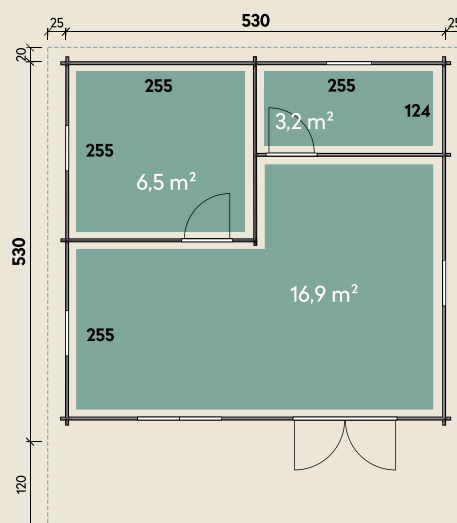

#### DIMENSIONEN

	Bohlenstärke	70 mm
	Innenmaß	516 x 516 cm
	Sockelmaß	530 x 530 cm
	Gesamtmaß	580 x 640 cm
	Grundfläche	28,1 m <sup>2</sup>
	Rauminhalt	71,1 m <sup>3</sup>
	Firsthöhe	306 cm
	Seitenwandhöhe	215 cm
	Dachüberstand vorne/seitlich/hinten	120/ 25/ 20 cm
	Dachneigung	13 °
	Dachfläche	44,2 m <sup>2</sup>
	Dachbretter	20 mm
	Fußboden	28 mm

#### TÜREN & FENSTER

	Doppeltür (ISO)	145 x 195 cm
	2 Innen-Einzeltüren	66 x 180 cm
	4 Einzelfenster zum Öffnen (ISO)	63 x 89 cm
	1 Doppelfenster zum Öffnen (ISO)	117 x 89 cm

#### VERPACKUNG

	Paketmaß	
	Paket 1	662 x 115 x 80 cm
	Paket 2	700 x 115 x 26 cm
	Gesamtgewicht	2.910 kg

# Leona 5353 XL

70 mm | 530 x 530 cm | 28,1 m<sup>2</sup> | Spiegeln: nicht möglich

Die UVP-Preise finden Sie in der Preisliste oder unter:  
[www.finnhaus.de/downloads.php](http://www.finnhaus.de/downloads.php)