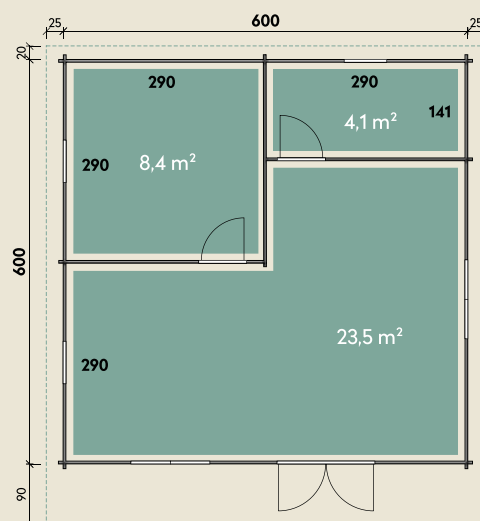

Alle Preise sind empfohlene Verkaufspreise inklusive der gesetzlichen MwSt.
Weitere Informationen finden Sie unter: www.finnhaus.de oder im aktuellen Katalog.
Technische Änderungen, Druckfehler und Irrtümer vorbehalten.