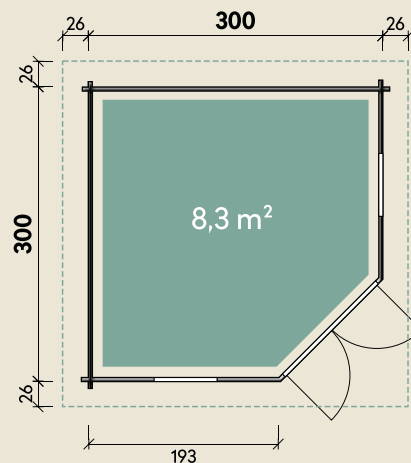

Mehr Produkte finden Sie
in unserem Katalog!

Art.-Nr. 544 160

DIMENSIONEN

	Bohlenstärke	44 mm
	Innenmaß	291 x 291 cm
	Sockelmaß	300 x 300 cm
	Gesamtmaß	352 x 352 cm
	Grundfläche	9 m ²
	Rauminhalt	21,0 m ³
	Firsthöhe	289 cm
	Seitenwandhöhe	230 cm
	Dachüberstand umlaufend	26 cm
	Dachneigung	22 °
	Dachfläche	14,3 m ²
	Dachbretter	18 mm
	Fußboden	28 mm

TÜREN & FENSTER

	Doppeltür (ISO)	134 x 187 cm
	2 Fenster zum Öffnen (ISO)	64 x 97 cm

VERPACKUNG

	Paketmaß	
	Paket 1	370 x 120 x 70 cm
	Gesamtgewicht	919 kg

ZUBEHÖR

7 VE Dachschindeln
Dachrinne
Kunststoff 441B
mit KS-Ergänzungsset
K1B, anthrazit

Morla 3030

mit schwarzen Dachschindeln und Dachhaube

44 mm | 300 x 300 cm | 9 m²

5 JAHRE
GARANTIE

Die UVP-Preise finden Sie in der Preisliste oder unter:
www.finnhaus.de/downloads.php

zum Setpreis:
inkl. Dachschindeln (Rechteck)
& Dachhaube (4-eckig schwarz)