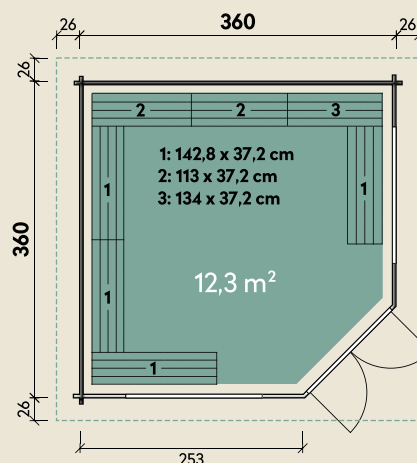

zum Setpreis:
inkl. Dachschindeln (Rechteck)
& Dachhaube (4-eckig schwarz)

Alle Preise sind empfohlene Verkaufspreise inklusive der gesetzlichen MwSt.
Weitere Informationen finden Sie unter: www.finnhaus.de oder im aktuellen Katalog.
Technische Änderungen, Druckfehler und Irrtümer vorbehalten.