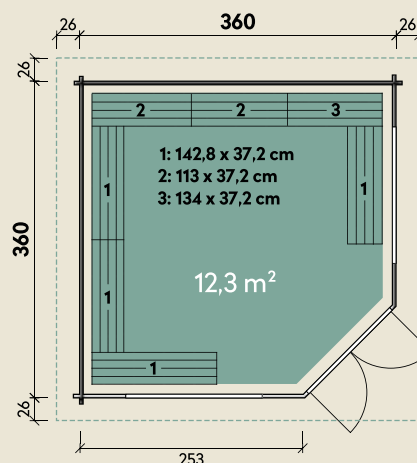

#### DIMENSIONEN

	Bohlenstärke	44 mm
	Innenmaß	351 x 351 cm
	Sockelmaß	360 x 360 cm
	Gesamtmaß	412 x 412 cm
	Grundfläche	13 m <sup>2</sup>
	Rauminhalt	31,3 m <sup>3</sup>
	Firsthöhe	301 cm
	Seitenwandhöhe	216 cm
	Dachüberstand vorne/seitlich/hinten	26 cm
	Dachneigung	22 °
	Dachfläche	19,6 m <sup>2</sup>
	Dachbretter inkl. Dachschindeln	18 mm
	Fußboden	18 mm

#### TÜREN & FENSTER

	Doppeltür (ISO)	133,7 x 186,7 cm
	2 Doppelfenster zum Öffnen (ISO)	135 x 96,9 cm

#### VERPACKUNG

	Paketmaß	
	Paket 1	425 x 120 x 80 cm
	Paket 2	100 x 100 x 40 cm
	Paket 3	40 x 40 x 20 cm
	Gesamtgewicht	1.426 kg

# Morla 3636

mit schwarzen oder roten  
Dachschindeln und Dachhaube

44 mm | 360 x 360 cm | 13 m<sup>2</sup>

**5** JAHRE  
GARANTIE

Durch Kunden farblich behandelt.

Die UVP-Preise finden Sie in der Preisliste oder unter:  
[www.finnhaus.de/downloads.php](http://www.finnhaus.de/downloads.php)