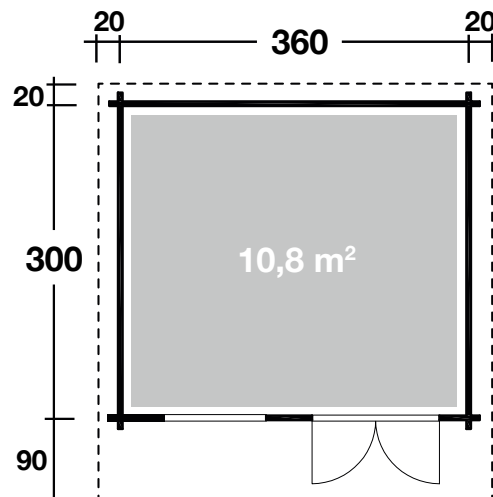

Weitere Informationen finden Sie unter: www.finnhaus.de oder im aktuellen Katalog.
Technische Änderungen, Druckfehler und Irrtümer vorbehalten.