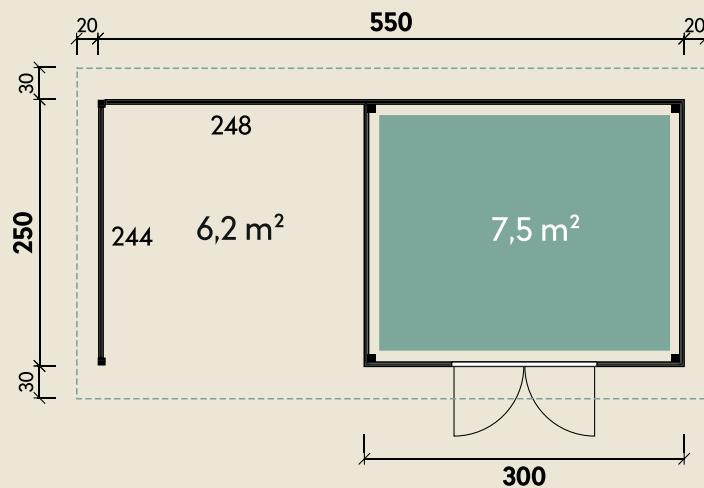

Mehr Produkte finden Sie
in unserem Katalog!

Art.-Nr. 231 550

DIMENSIONEN

	Bohlenstärke	28 mm
	Innenmaß	294 x 244 cm
	Sockelmaß	550 x 250 cm
	Gesamtmaß	590 x 310 cm
	Grundfläche	13,8 m ²
	Seitendach	250 cm
	Rauminhalt	30,9 m ³
	Seitenwandhöhe v/h	240/217 cm
	Dachüberstand vorne/seitlich/hinten	30/ 20/ 30 cm
	Dachneigung	2,7 °
	Dachfläche	18,3 m ²
	Dachbretter inkl. Dachpappe	18 mm
	Fußboden	18 mm

TÜREN & FENSTER

	Doppeltür (Milchglas)	149 x 188 cm
	2 Kipp-Einzelfenster (Milchglas)	80 x 30 cm

VERPACKUNG

	Paketmaß	
	Paket 1	360 x 120 x 85 cm
	Gesamtgewicht	1.001 kg

ZUBEHÖR

5 Rollen Dichtungsbahnen
Dachrinne
Kunststoff 204Ax braun
Alu bis 600 cm
mit 1 Fallrohr

Violetta 5525

mit Seitendach, Rückwand und
Terrassenfußboden 250 cm

28 mm | 550 x 250 cm | 13,8 m²

5 JAHRE
GARANTIE

Die UVP-Preise finden Sie in der Preisliste oder unter:
www.finnhaus.de/downloads.php

Alle Preise sind empfohlene Verkaufspreise inklusive der gesetzlichen MwSt.
Weitere Informationen finden Sie unter: www.finnhaus.de oder im aktuellen Katalog.
Technische Änderungen, Druckfehler und Irrtümer vorbehalten.