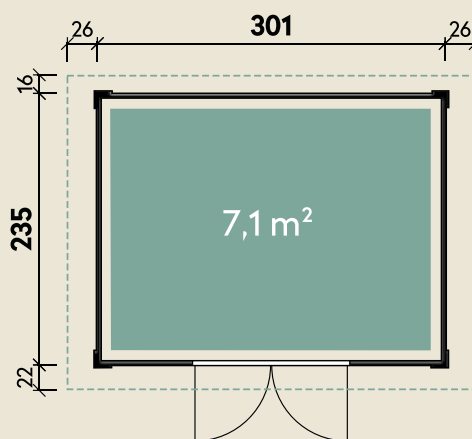

Mehr Produkte finden Sie
in unserem Katalog!

Art.-Nr. 860 410/860 420

DIMENSIONEN

	Bohlenstärke	28 mm
	Innenmaß	295 x 229 cm
	Sockelmaß	301 x 235 cm
	Gesamtmaß	353 x 265 cm
	Grundfläche	7,1 m ²
	Rauminhalt	15,6 m ³
	Firsthöhe	250 cm
	Seitenwandhöhe	202 cm
	Dachüberstand vorne/seitlich/hinten	22/ 26/ 16 cm
	Dachneigung	18 °
	Dachfläche	9,5 m ²
	Dachbretter inkl. Dachpappe	19 mm
	Fußboden	19 mm

TÜREN & FENSTER

	Doppeltür (Normalglas)	136 x 183 cm
--	---------------------------	--------------

VERPACKUNG

	Paketmaß	
	Paket 1	325 x 120 x 65 cm
	Gesamtgewicht	585 kg

ZUBEHÖR

- Fenster, weiß, zum Öffnen, 63 x 35 cm
- Fenster, weiß, feststehend, 92 x 30 cm
- 4 VE Dachschindeln
- Dachrinne**
- Kunststoff 421Bx, anthrazit
- Alu bis 300 cm mit 2 Fallrohren

Janne 3024

Natur/Anthrazit

Farbig behandelt (2-fach außen)

28 mm | 301 x 235 cm | 7,1 m²

5 JAHRE
GARANTIE

Bohle bei Natur beidseitig verwendbar

Die UVP-Preise finden Sie in der Preisliste oder unter:
www.finnhaus.de/downloads.php