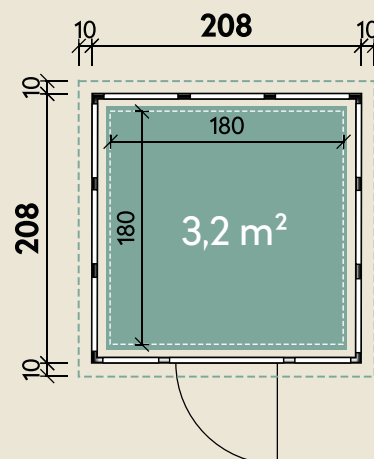

Mehr Produkte finden Sie
in unserem Katalog!

Art.-Nr. 440 100 (G) / 440 110 (L) / 440 120 (W)

DIMENSIONEN

	Wandstärke	0,9 mm
	Sockelmaß	208 x 208 cm
	Gesamtmaß	228 x 228 cm
	Grundfläche	3,2 m ²
	Rauminhalt	9,6 m ³
	Seitenwandhöhe v/h	227/218 cm
	Dachüberstand umlaufend	10 cm
	Dachneigung	3 °
	Dachfläche	5,2 m ²

TÜREN & FENSTER

	Einzeltür	88 x 198 cm
----------------------------------------------------------------------------------	-----------	-------------

VERPACKUNG

	Paketmaß	
	Paket 1	165 x 124 x 210 cm
	Gesamtgewicht	450 kg

ZUBEHÖR

Innenwandpaket
(Lichtgrau)
Fußboden (220 kg/m²)
Bodenschwelle/Rampe
Lochblech

Eska 2121

in 3 verschiedenen Farben

208 x 208 cm | 3,2 m²

Die UVP-Preise finden Sie in der Preisliste oder unter:
www.finnhaus.de/downloads.php